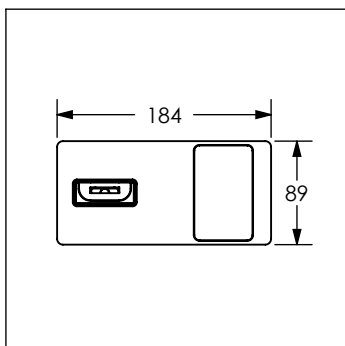

Cotas en milímetros