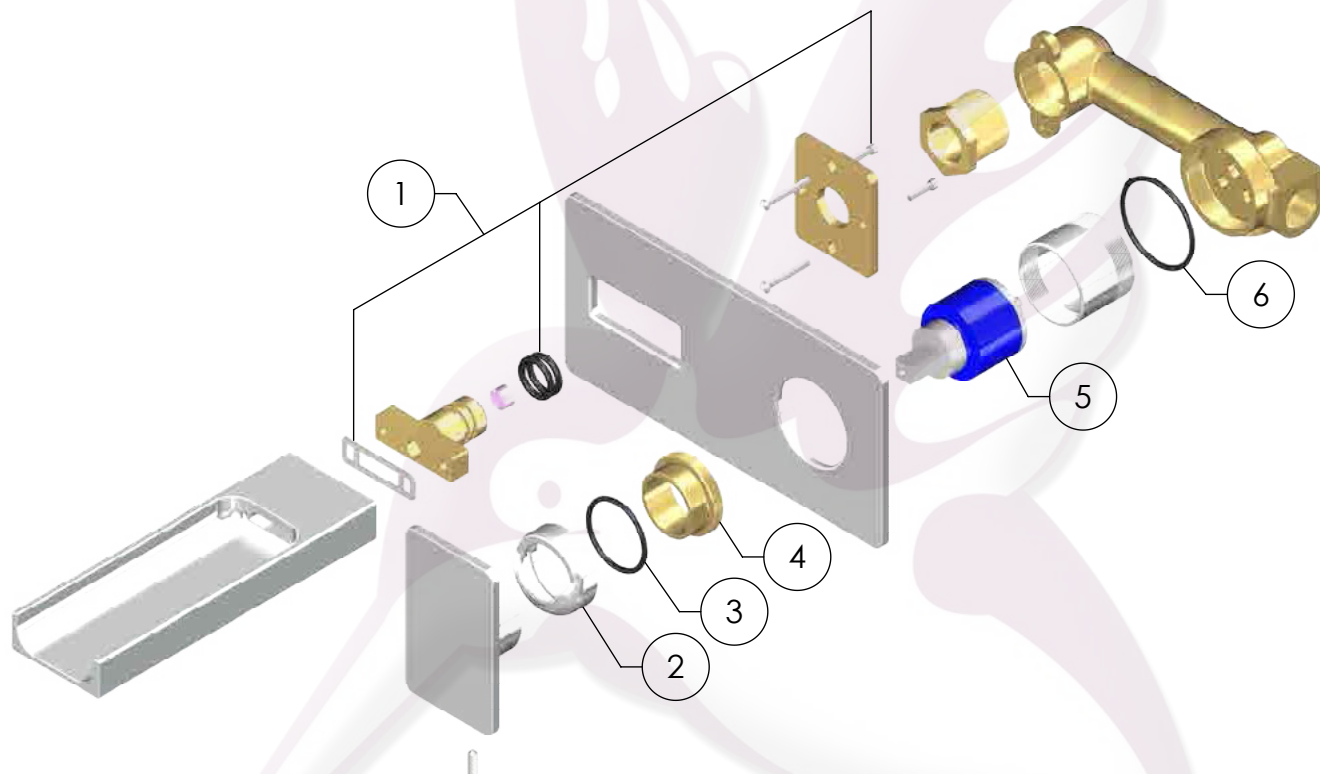

9429RI

Monomando a pared para lavabo RIO®

No	Código	Descripción
1	R470576	Kit de ensamble para nariz de empotrar RIO
2	R474100	Casquillo bola roscada para maneral de monomando de empotrar RIO
3	R208324	O'ring de hule 30 mm
4	R428058	Contratuercas para cartucho de maneral RIO
5	R200412	Cartucho 35 mm de palanca sencilla
6	R208128	O'ring de buria 2-128