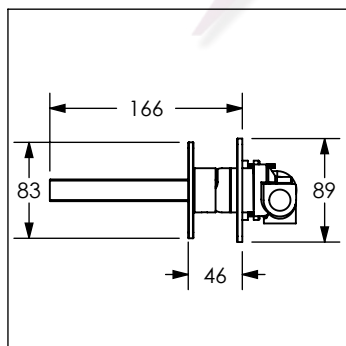

9429RI

Monomando a pared para lavabo RIO®

No	Código	Descripción
1	R470576	Kit de ensamble para nariz de empotrar RIO
2	R474100	Casquillo bola roscada para maneral de monomando de empotrar RIO
3	R208324	O'ring de hule 30 mm
4	R428058	Contratuercas para cartucho de maneral RIO
5	R200412	Cartucho 35 mm de palanca sencilla
6	R208128	O'ring de buria 2-128

Cotas en milímetros

Cotas en milímetros