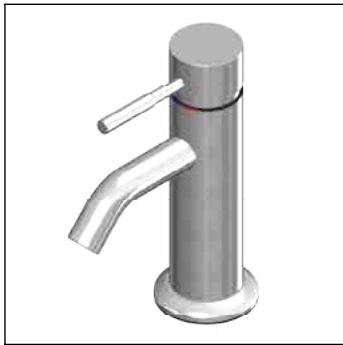

9418INOX

Monomando para lavabo con desagüe automático INOX®

No	Código	Descripción
1	R282001	Périlla para monomando de lavabo INOX
2	R282107	Casquillo bola para cartucho de monomando INOX
3	R282044	Empaque indicador para monomandos INOX
4	R282036	Cartucho 35 mm para monomandos INOX
5	R282002	Varilla ascensor para monomando de lavabo
6	R282487	Kit de aireador para series 92/94 INOX
7	R282014	Kit de sujeción para monomandos INOX
8	R280469	Kit tapón de sistema automático INOX
9	R280468	Kit de empaques para varilla bola de sistema automático
10	R282078	Manguera 10mm-1/2" 355 mm para monomandos serie 92/94 INOX