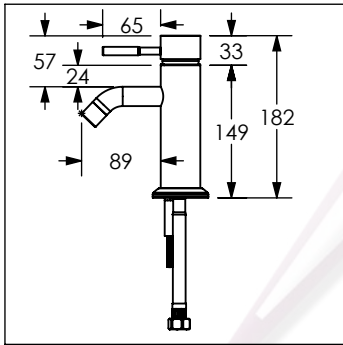

9418INOX

Monomando para lavabo con desagüe automático INOX®

No	Código	Descripción
1	R282001	Périlla para monomando de lavabo INOX
2	R282107	Casquillo bola para cartucho de monomando INOX
3	R282044	Empaque indicador para monomandos INOX
4	R282036	Cartucho 35 mm para monomandos INOX
5	R282002	Varilla ascensor para monomando de lavabo
6	R282487	Kit de aireador para series 92/94 INOX
7	R282014	Kit de sujeción para monomandos INOX
8	R280469	Kit tapón de sistema automático INOX
9	R280468	Kit de empaques para varilla bola de sistema automático
10	R282078	Manguera 10mm-1/2" 355 mm para monomandos serie 92/94 INOX

Cotas en milímetros

Cotas en milímetros