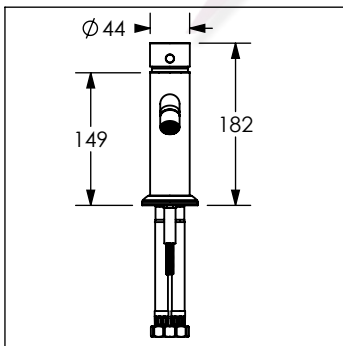

9418INOX

Monomando para lavabo con desagüe automático INOX®

No	Código	Descripción
1	R282001	Périlla para monomando de lavabo INOX
2	R282107	Casquillo bola para cartucho de monomando INOX
3	R282044	Empaque indicador para monomandos INOX
4	R282036	Cartucho 35 mm para monomandos INOX
5	R282002	Varilla ascensor para monomando de lavabo
6	R282487	Kit de aireador para series 92/94 INOX
7	R282014	Kit de sujeción para monomandos INOX
8	R280469	Kit tapón de sistema automático INOX
9	R280468	Kit de empaques para varilla bola de sistema automático
10	R282078	Manguera 10mm-1/2" 355 mm para monomandos serie 92/94 INOX

Cotas en milímetros

Cotas en milímetros