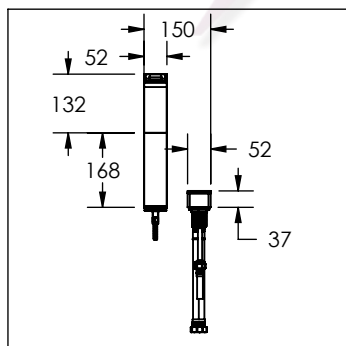

9413RI

Monomando con extensión para lavabo RIO®

No	Código	Descripción
1	R223194	Tornillo Allen de 1/8" x 1/4" inox
2	R478074	Birlo para extensión de kit de fijación 256
3	R280162	Kit de fijación 256 para mezcladoras y monomandos
4	R444079	Palanca de monomando 9411RI y 9413RI
5	R223194	Tornillo Allen de 1/8" x 1/4" inox
6	R208076	Extensión para maneral QUADRO y RIO
7	R280576	Cartucho hidroprogresivo de 25 mm
8	R208317	Rondana de vinilo 256
9	R280156	Contratuercas 490
10	R208125	O'ring de buna N 2-011
11	MALL-60	Manguera flexible inox 600 mm 1/2XMI1

Cotas en milímetros

Cotas en milímetros