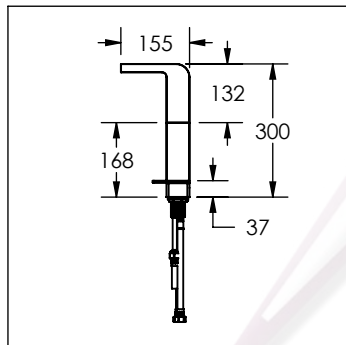

9413RI

Monomando con extensión para lavabo RIO®

No	Código	Descripción
1	R223194	Tornillo Allen de 1/8" x 1/4" inox
2	R478074	Birlo para extensión de kit de fijación 256
3	R280162	Kit de fijación 256 para mezcladoras y monomandos
4	R444079	Palanca de monomando 9411RI y 9413RI
5	R223194	Tornillo Allen de 1/8" x 1/4" inox
6	R208076	Extensión para maneral QUADRO y RIO
7	R280576	Cartucho hidroprogresivo de 25 mm
8	R208317	Rondana de vinilo 256
9	R280156	Contratuercas 490
10	R208125	O'ring de buna N 2-011
11	MALL-60	Manguera flexible inox 600 mm 1/2XMI1

Cotas en milímetros

Cotas en milímetros