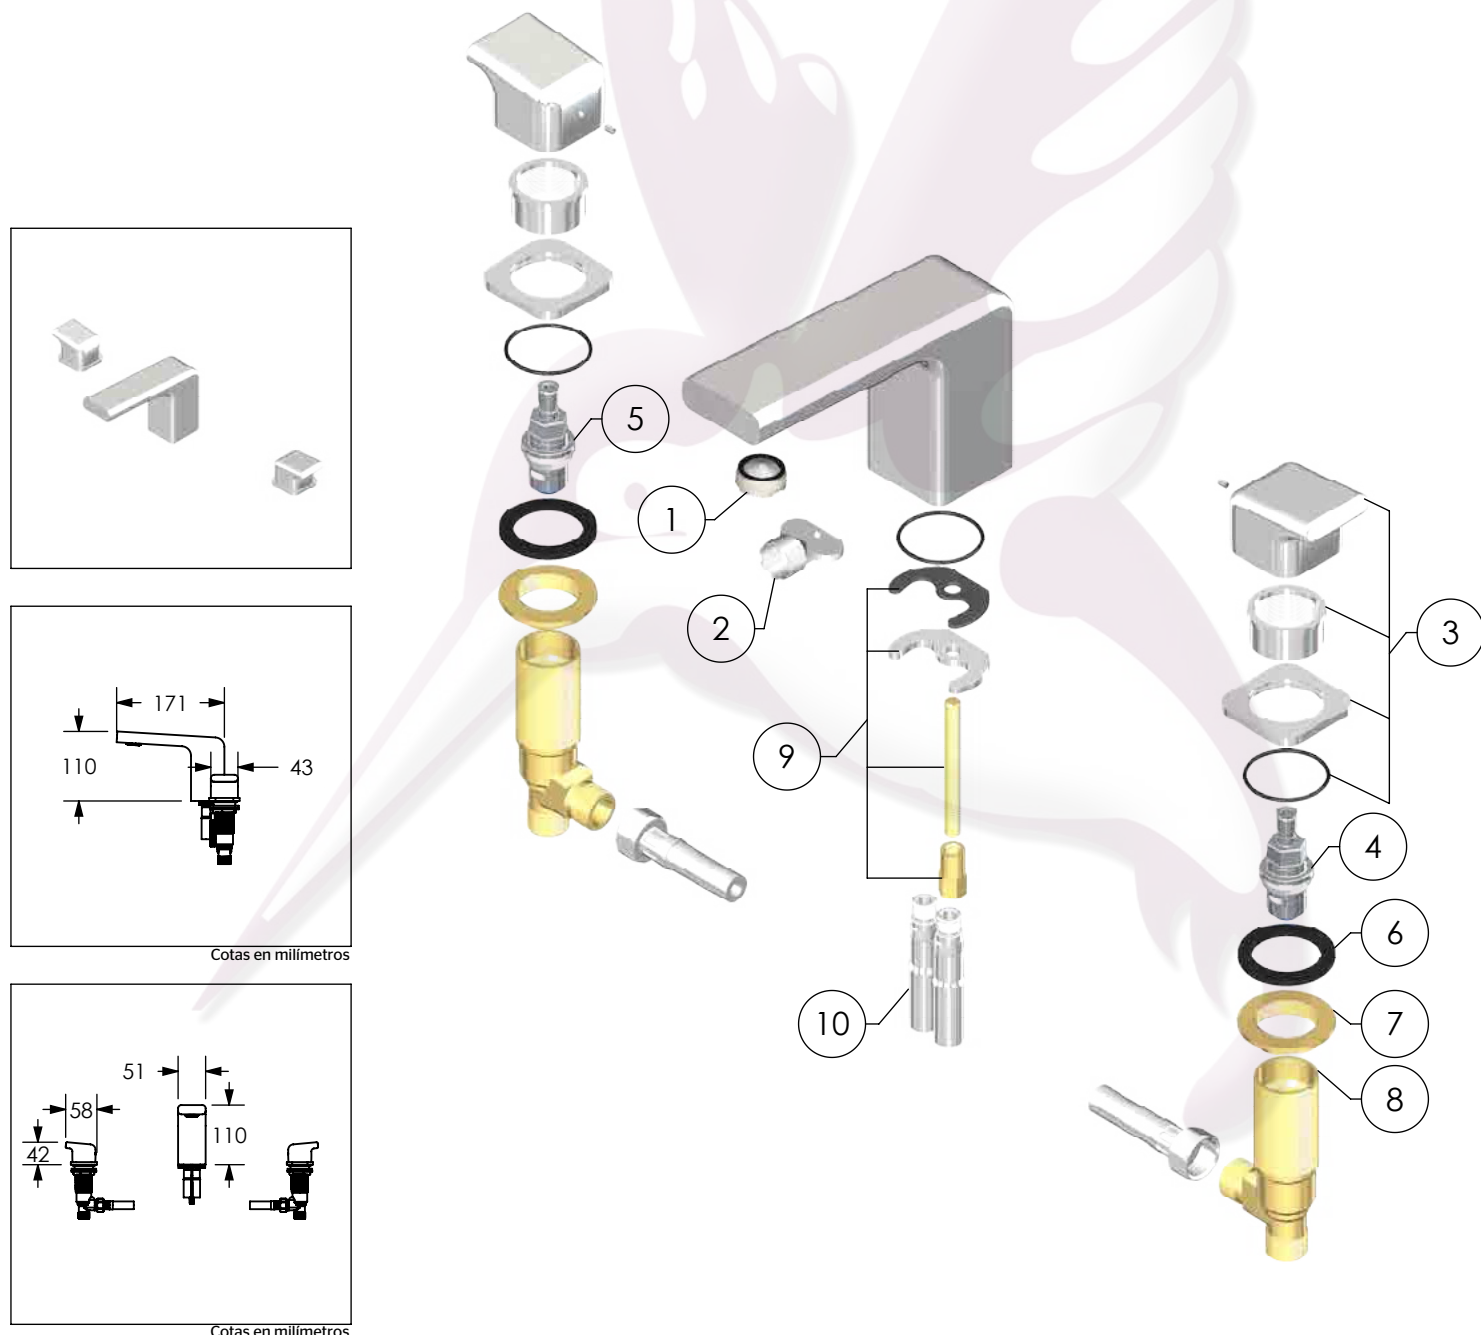

9298FA

Mezcladora de taladros separados para lavabo HASEN®

No	Código	Descripción
1	R2801409	Aireador neoperl Slim sprayM24X1
2	R281468	Llave de aireador orientable ARAMARA y HASEN
3	FA	Juego de manerales HASEN
4	R280045	Cartucho cerámico reversible derecho grande
5	R280046	Cartucho cerámico reversible izquierdo grande
6	R208317	Rondana de vinilo 256
7	R280156	Contratuercas 490
8	R432402	Cuerpo lateral 252 para mezcladoras
9	R280162	Kit de fijación 256 para mezcladoras y monomandos
10	MALL-60	Manguera flexible inox 600 mm 1/2XM11

Cotas en milímetros

Cotas en milímetros