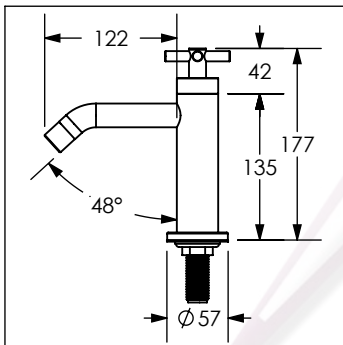

9250INOX

Llave individual para lavabo INOX®

No.	Código	Descripción
1	R282516	Botón índice para maneral cruceta INOX
2	R282465	Maneral cruceta para mezcladoras INOX
3	R282074	Cartucho 25 mm para mezcladoras INOX
4	R282487	KIT de aireador INOX para series 92 y 94
5	R282017	Rondana selladora para monomando 9250INOX
6	R282043	Kit de fijación para monomandos y mezcladoras INOX
7	R280997	Filtro para llave de lavabo INOX

Cotas en milímetros

Cotas en milímetros