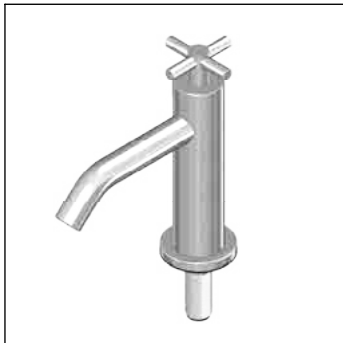

9250INOX

Llave individual para lavabo INOX®

No.	Código	Descripción
1	R282516	Botón índice para maneral cruceta INOX
2	R282465	Maneral cruceta para mezcladoras INOX
3	R282074	Cartucho 25 mm para mezcladoras INOX
4	R282487	KIT de aireador INOX para series 92 y 94
5	R282017	Rondana selladora para monomando 9250INOX
6	R282043	Kit de fijación para monomandos y mezcladoras INOX
7	R280997	Filtro para llave de lavabo INOX