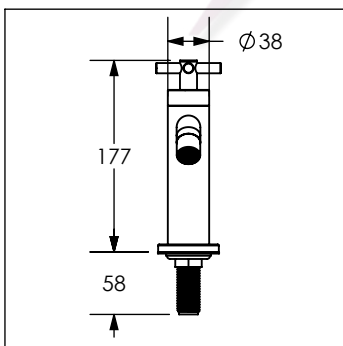

9250INOX

Llave individual para lavabo INOX®

No.	Código	Descripción
1	R282516	Botón índice para maneral cruceta INOX
2	R282465	Maneral cruceta para mezcladoras INOX
3	R282074	Cartucho 25 mm para mezcladoras INOX
4	R282487	KIT de aireador INOX para series 92 y 94
5	R282017	Rondana selladora para monomando 9250INOX
6	R282043	Kit de fijación para monomandos y mezcladoras INOX
7	R280997	Filtro para llave de lavabo INOX

Cotas en milímetros

Cotas en milímetros