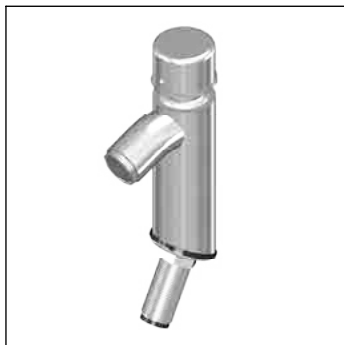

# 9247INOX

## Llave temporizadora INOX®

No	Código	Descripción
1	R282474	Cartucho para temporizadora 9247INOX
2	R282529	Kit de aireador para figuras 9247INOX, 9242INOX y 9448INOX
3	R280997	Kit de filtro para monomandos URREA
4	R282023	Kit de rondanas para llave temporizadora 9247INOX
5	R282092	Contratuercas de fijación para llave temp. 9250INOX y 9247INOX