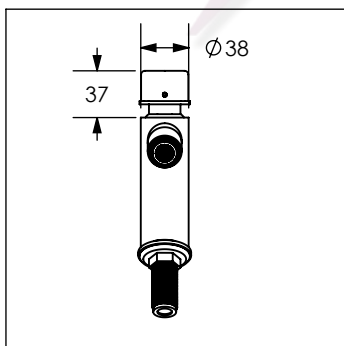

Cotas en milímetros

Cotas en milímetros