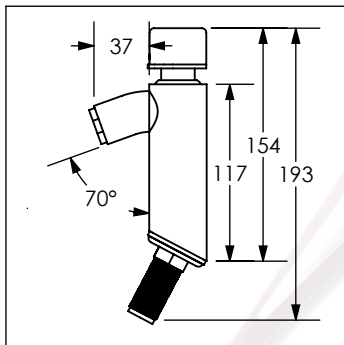

## Llave temporizadora INOX®

No	Código	Descripción
1	R282474	Cartucho para temporizadora 9247INOX
2	R282529	Kit de aireador para figuras 9247INOX, 9242INOX y 9448INOX
3	R280997	Kit de filtro para monomandos URREA
4	R282023	Kit de rondanas para llave temporizadora 9247INOX
5	R282092	Contratuercas de fijación para llave temp. 9250INOX y 9247INOX

Cotas en milímetros

Cotas en milímetros