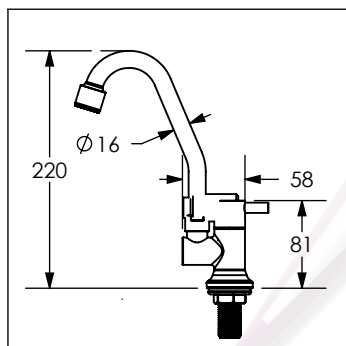

9060INOX

Llave individual para lavabo INOX®

No	Código	Descripción
1	R282478	Kit de aireador para figura 9060INOX
2	R282013	Anillo de nylon para figura 9060INOX
3	R282039	Kit de anillos de sellado para figura 9060INOX
4	R282068	Tornillo M6X6 para maneral de figuras INOX
5	R282049	Tapón plástico para maneral
6	R282531	Rondana para figuras 9060INOX, 9242INOX, 9471INOX
7	R282074	Cartucho cerámico 25 mm para mezcladoras INOX
8	R282544	Rondana para figura 401INOX/9242INOX/9060INOX
9	R282156	Kit de fijación y tapón para llaves INOX
10	R280997	Filtro para llave de lavabo INOX

Cotas en milímetros

Cotas en milímetros