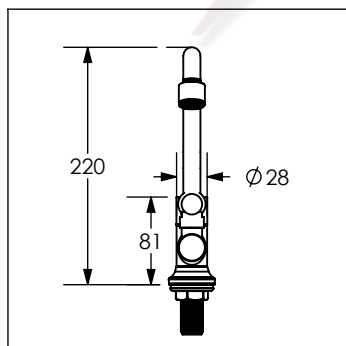

9060INOX

Llave individual para lavabo INOX®

No	Código	Descripción
1	R282478	Kit de aireador para figura 9060INOX
2	R282013	Anillo de nylon para figura 9060INOX
3	R282039	Kit de anillos de sellado para figura 9060INOX
4	R282068	Tornillo M6X6 para maneral de figuras INOX
5	R282049	Tapón plástico para maneral
6	R282531	Rondana para figuras 9060INOX, 9242INOX, 9471INOX
7	R282074	Cartucho cerámico 25 mm para mezcladoras INOX
8	R282544	Rondana para figura 401INOX/9242INOX/9060INOX
9	R282156	Kit de fijación y tapón para llaves INOX
10	R280997	Filtro para llave de lavabo INOX

Cotas en milímetros

Cotas en milímetros