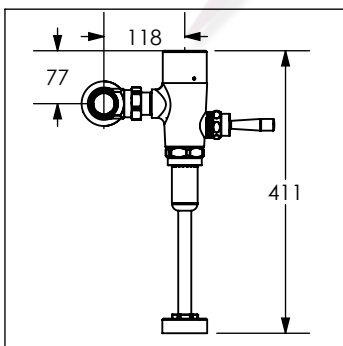

85.8515.21

Fluxómetro expuesto de palanca para mingitorio Klug

No	Código	Descripción
1	R281048	Sistema de arranque para fluxómetros URREA
2	R281228	Palanca de sistema de arranque para fluxómetros URREA
3	R280980	Kit de palanca para fluxómetro
4	99.9610.21	Kit de válvula check 1" para fluxómetro con chapetón
5	R281221	Chapetón para fluxómetros URREA
6	99.9608.20	Kit rompe vacío para fluxómetro de WC o mingitorio
7	R280978	Kit de tubo de descarga para fluxómetro de mingitorio

Cotas en milímetros

Cotas en milímetros