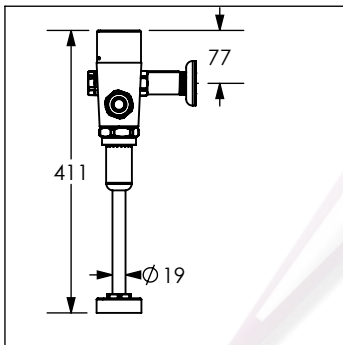

85.8515.21

Fluxómetro expuesto de palanca para mingitorio Klug

No	Código	Descripción
1	R281048	Sistema de arranque para fluxómetros URREA
2	R281228	Palanca de sistema de arranque para fluxómetros URREA
3	R280980	Kit de palanca para fluxómetro
4	99.9610.21	Kit de válvula check 1" para fluxómetro con chapetón
5	R281221	Chapetón para fluxómetros URREA
6	99.9608.20	Kit rompe vacío para fluxómetro de WC o mingitorio
7	R280978	Kit de tubo de descarga para fluxómetro de mingitorio

Cotas en milímetros

Cotas en milímetros