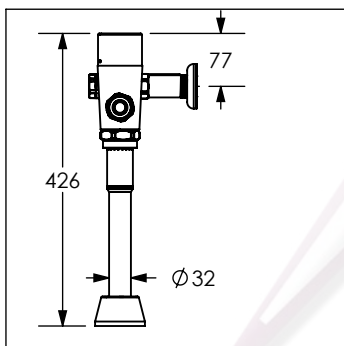

85.8507.21

Flujómetro expuesto de palanca para sanitario Klug

No	Código	Descripción
1	R281048	Sistema de arranque para flujómetros URREA
2	R281228	Palanca de sistema de arranque para flujómetros URREA
3	R280980	Kit de palanca para flujómetro
4	99.9610.21	Kit de válvula check T para flujómetro con chapetón
5	R281221	Chapetón para flujómetros URREA
6	99.9608.20	Kit rompe vacío para flujómetro de WC o mingitorio
7	*R280977	Kit de tubo de descarga para flujómetro de WC *Esta relación se vende sólo bajo pedido

Cotas en milímetros

Cotas en milímetros