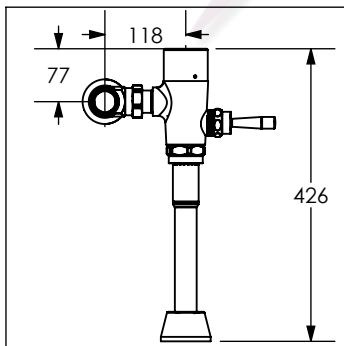

85.8507.21

Flujómetro expuesto de palanca para sanitario Klug

No	Código	Descripción
1	R281048	Sistema de arranque para flujómetros URREA
2	R281228	Palanca de sistema de arranque para flujómetros URREA
3	R280980	Kit de palanca para flujómetro
4	99.9610.21	Kit de válvula check T para flujómetro con chapetón
5	R281221	Chapetón para flujómetros URREA
6	99.9608.20	Kit rompe vacío para flujómetro de WC o mingitorio
7	*R280977	Kit de tubo de descarga para flujómetro de WC *Esta relación se vende sólo bajo pedido

Cotas en milímetros

Cotas en milímetros