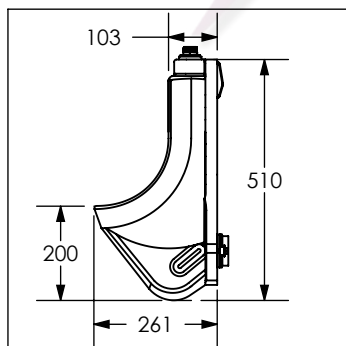

72.7401.23

Mingitorio chico para fluxómetro

No	Código	Descripción
1	59527005	Soporte para lavabo, pedestal o mingitorio ORION
2	SPUD.19	Conector spud para mingitorio de 3/4"
3	BRIDA.51	Conector brida para WC o mingitorio de 2"

Cotas en milímetros

Cotas en milímetros