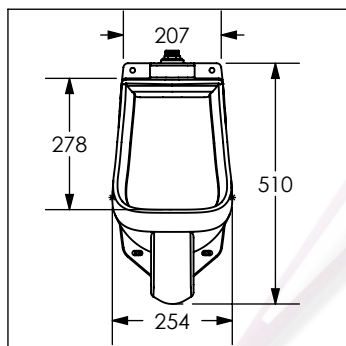

72.7401.23

Mingitorio chico para fluxómetro

No	Código	Descripción
1	59527005	Soporte para lavabo, pedestal o mingitorio ORION
2	SPUD.19	Conector spud para mingitorio de 3/4"
3	BRIDA.51	Conector brida para WC o mingitorio de 2"

Cotas en milímetros

Cotas en milímetros