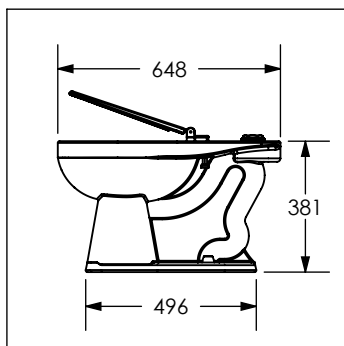

## Taza redonda para fluxómetro

No	Código	Descripción
1	SPUD.38	Conector spud para WC de 1 1/2"
2	59541005	Kit de asiento para taza alargada
3	59100021	Kit cubre piña color blanco

Cotas en milímetros

Cotas en milímetros