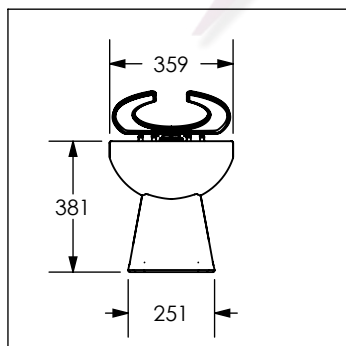

## Taza redonda para fluxómetro

No	Código	Descripción
1	SPUD.38	Conector spud para WC de 1 1/2"
2	59541005	Kit de asiento para taza alargada
3	59100021	Kit cubre piña color blanco

Cotas en milímetros

Cotas en milímetros