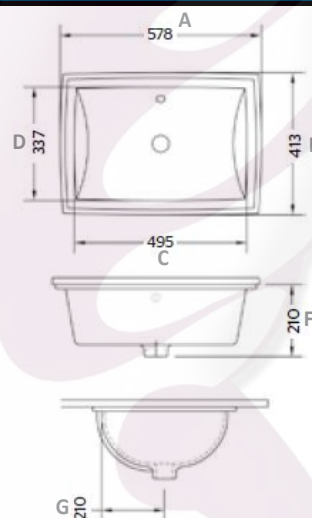

CÓDIGO / NOMBRE:	IMAGEN:
52821021	
FAMILIA:	
LAVABOS	
DESCRIPCIÓN:	
LAVABO VESSEL AUDAZE RECTANGULAR	
COLOR:	
52821021 BLANCO 52821041 HUESO	

NORMAS	CERTIFICACIÓN
NO APLICA	NO

MATERIAL
CERÁMICA VITRIFICADA

CARACTERÍSTICAS TÉCNICAS

ALTURA SUGERIDA DE INSTALACIÓN:
787 MM Ó 863 MM (31" Ó 34") AL BORDE SUPERIOR DEL LAVABO

LAVABO CON REBOSADERO Y SIN PERFORACIONES.
LAVABO PARA BAJO CUBIERTA.

DIMENSIONES		
ZONA	PULGADAS	MM
A	22 3/4"	578
B	16 17/64"	413
C	19 31/64"	495
D	13 17/64"	337
E	8 17/64"	210
F	8 17/64"	210

DIMENSIONES		
ZONA	PULGADAS	MM
LARGO	22 3/4"	578
ANCHO	16 17/64"	413
ALTO	8 17/64"	210

PESO SIN MATERIAL DE EMPAQUE:	INSTALACIÓN:
33,2 KG	EL PRODUCTO DEBE ENSAMBLAR DE ACUERDO AL INSTRUCTIVO DE INSTALACIÓN Y TODOS SUS COMPONENTES DEBEN SER COMPATIBLES CON SUS COMPLEMENTOS.
FORMA:	
RECTANGULAR	
TIPO DE LAVABO:	
TIPO II GRADO A (UNA PIEZA DE SOBREPONER O EMPOTRABLE)	