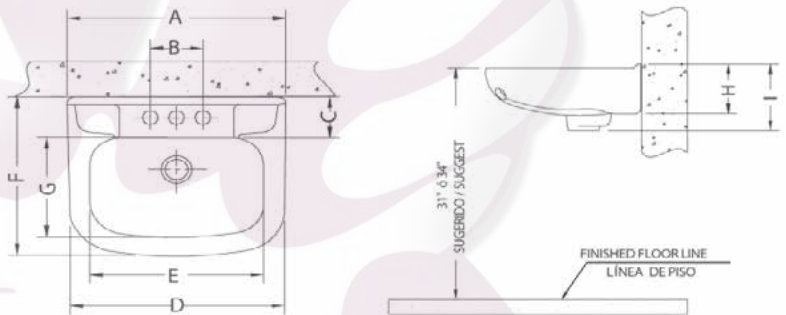

CÓDIGO / NOMBRE:	IMAGEN:
LAVABO PARA COLGAR COSMOS	 <p>*No incluye monomando</p>
FAMILIA:	
SANITARIOS	
DESCRIPCIÓN:	
LAVABO PARA COLGAR COSMOS DISPONIBLE PARA VÁLVULA DE 4"	
COLOR:	
BLANCO	

NORMAS	CERTIFICACIÓN
NA	NA

MATERIAL
CERÁMICA VITRIFICADA

**CARACTERÍSTICAS TÉCNICAS**

LAVABO PARA COLGAR  
DISPONIBLE PARA VALVULA DE 4"

DIMENSIONES	
ZONA	MM
A	432
B	102
C	95
D	432
E	356
F	352
G	216
H	121
I	165

DIMENSIONES	
ZONA	MM
ANCHO	432
ALTO	165
ALTURA SUGERIDA PARA INSTALACIÓN: 863 MM ó 787MM AL BORDE SUPERIOR DEL LAVABO.	

NOTA: LAS DIMENSIONES PUEDEN VARIAR SEGÚN LA NORMA

<b>PESO SIN MATERIAL DE EMPAQUE:</b>	<b>INSTALACIÓN:</b>
7,17 KG	INSTALAR LA CONTRA DEL CESPOL EN EL BARRENO DE DESAGÜE.
<b>FORMA:</b>	PRESENTAR EL LAVABO PARA IDENTIFICAR LA POSICIÓN DE ENSAMBLE CONTRA EL MURO.
NO APLICA	PREPARAR EL MURO E INSTALAR EL LAVABO, ASEGURÁNDOSE QUE NO PRESENTA JUEGO ENTRE EL LAVABO Y PARED.
<b>ASIENTO:</b>	CONECTAR EL CESPOL A LA RED DE DRENAJE Y EL MONOMANDO A USAR (ESTAS PARTES NO SE INCLUYEN) FINALMENTE VERIFIQUE MONTAJE.
NO APLICA	