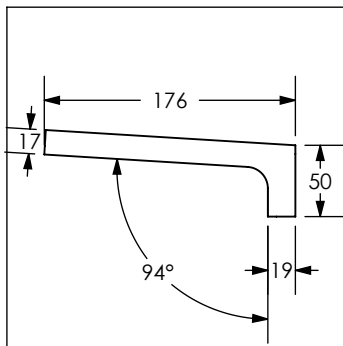

439FA

Salida de tina a pared HASEN®

No	Código	Descripción
1	R470666	Kit de aireador para figuras MOON, HASEN y ARK.

Cotas en milímetros

Cotas en milímetros