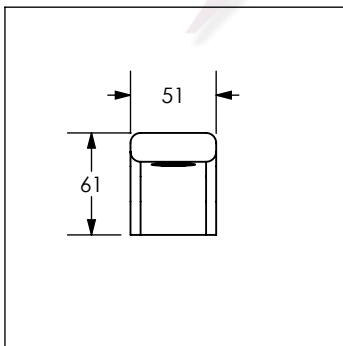

439FA

Salida de tina a pared HASEN®

No	Código	Descripción
1	R470666	Kit de aireador para figuras MOON, HASEN y ARK.

Cotas en milímetros

Cotas en milímetros