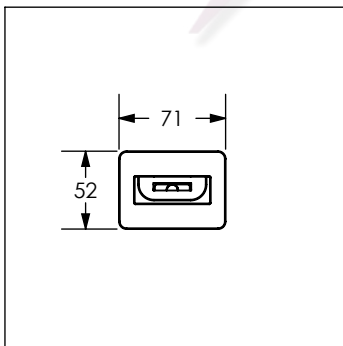

436RI

Salida de tina a pared RIO®

No	Código	Descripción
1	R470576	Kit de ensamble para nariz de empotrar RIO
2	R223114	Kit de tornillos con cabeza plana Allen 1/8 x 3/4
3	R208390	O ring 2-130

Cotas en milímetros

Cotas en milímetros