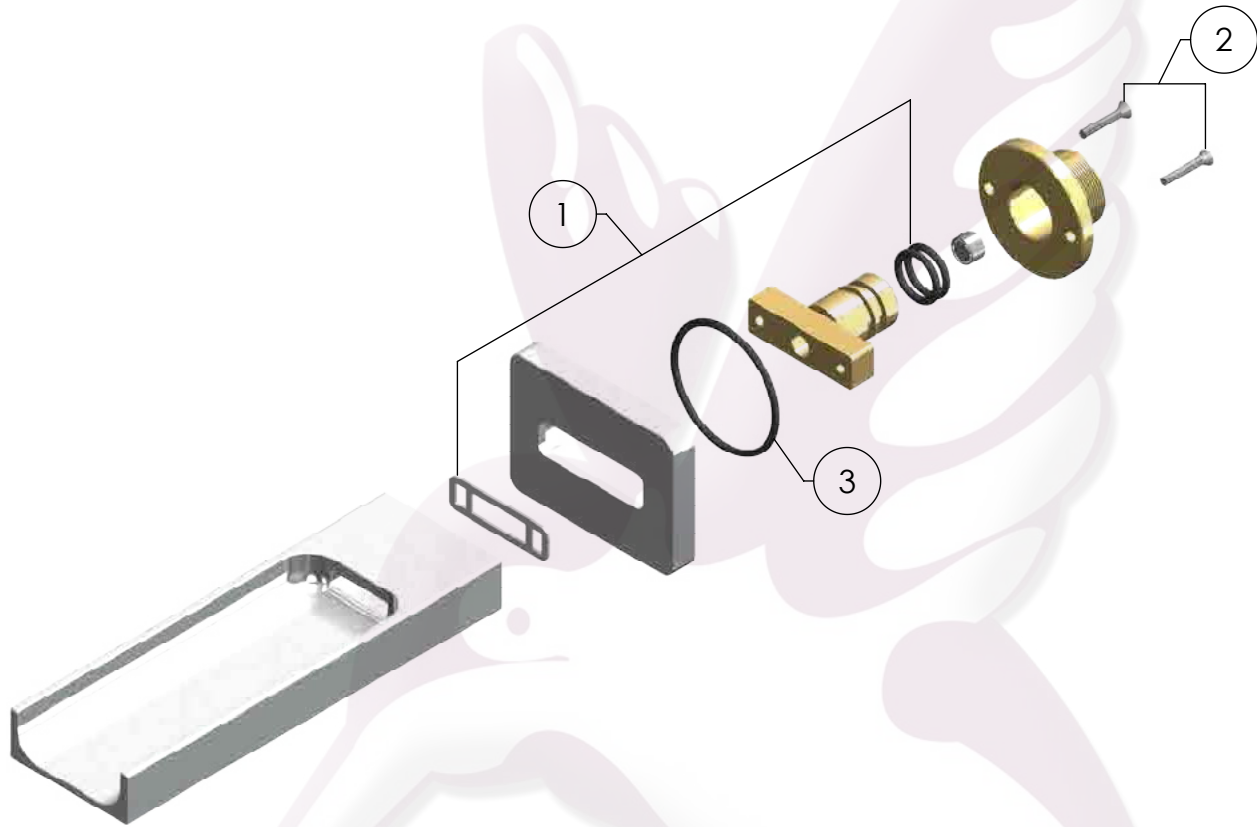

436RI

Salida de tina a pared RIO®

No	Código	Descripción
1	R470576	Kit de ensamble para nariz de empotrar RIO
2	R223114	Kit de tornillos con cabeza plana Allen 1/8 x 3/4
3	R208390	O ring 2-130

Cotas en milímetros