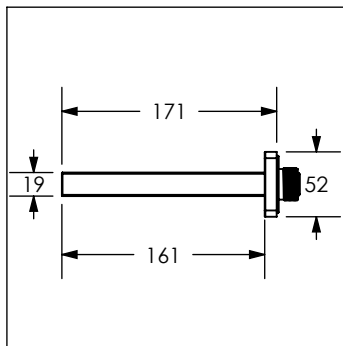

436RI

Salida de tina a pared RIO®

No	Código	Descripción
1	R470576	Kit de ensamble para nariz de empotrar RIO
2	R223114	Kit de tornillos con cabeza plana Allen 1/8 x 3/4
3	R208390	O ring 2-130

Cotas en milímetros

Cotas en milímetros