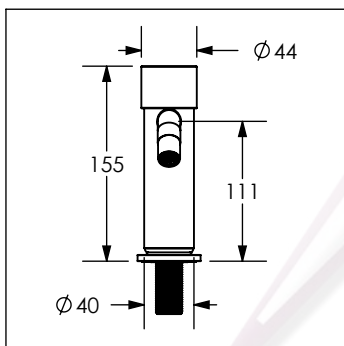

## Llave temporizadora

No	Código	Descripción
1	99.9145.21	Cartucho temporizador
2	R281203	Aireador para temporizadora 25.2520.21
3	99.9150.20	Base para llave temporizadora
4	R470614	Kit de fijación para llaves y mezcladoras de 4" y 8"