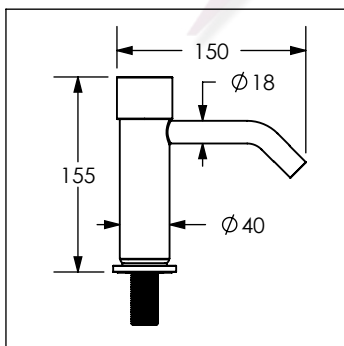

Cotas en milímetros

Cotas en milímetros