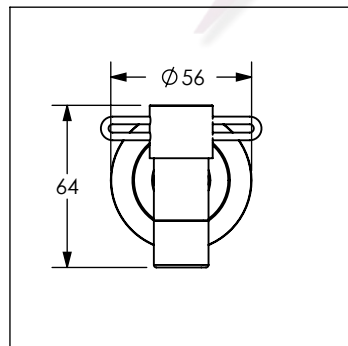

18LINOX

Llave individual para lavabo con chapetón INOX®

No	Código	Descripción
1	R282125	Chapetón para llave 18LINOX
2	R2801304	Kit de palanca para llave 18LINOX
3	R2801291	Cartucho cerámico para llave 18LINOX
4	R282543	Rondana para aireador de figura 18LINOX, 9295,9470,9243 y 9428INOX
5	R282040	Aireador para llave 18LINOX
6	R282480	Kit de aireador para figura 9428INOX/9470INOX/18LINOX

Cotas en milímetros

Cotas en milímetros