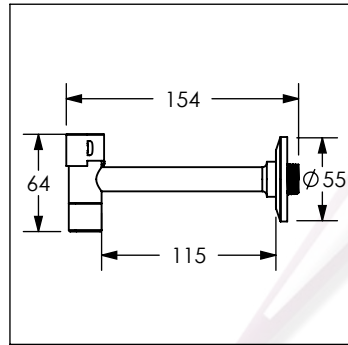

18LINOX

Llave individual para lavabo con chapetón INOX®

No	Código	Descripción
1	R282125	Chapetón para llave 18LINOX
2	R2801304	Kit de palanca para llave 18LINOX
3	R2801291	Cartucho cerámico para llave 18LINOX
4	R282543	Rondana para aireador de figura 18LINOX, 9295,9470,9243 y 9428INOX
5	R282040	Aireador para llave 18LINOX
6	R282480	Kit de aireador para figura 9428INOX/9470INOX/18LINOX

Cotas en milímetros

Cotas en milímetros