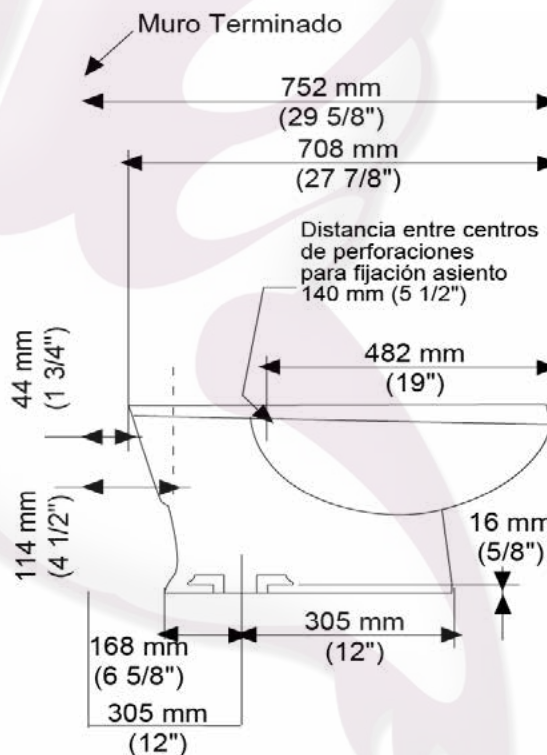

**OLÍMPICO FLUX - Taza Elongada**

- 6 litros por descarga
- Altura normal 15"
- No incluye asiento, ni fluxómetro
- Acción de sifoneo con jet, requiere presión mínima de 20 PSI = 1.4kg/cm2
- Trampa oculta 100% esmaltada 2"

**Dimensiones** 708 X 482 X 752mm  
27-7/8" X 19" X 29-5/8"

**Código**

- Taza EL 01038

**Colores Disponibles:**

.020 Blanco

**Notas:**

Lea instructivo antes de instalar

**Importante:**

Dimensiones nominales, pueden variar dentro un rango de tolerancia. Estas medidas están sujetas a cambio o cancelación. No se asume responsabilidad de fichas no vigentes.