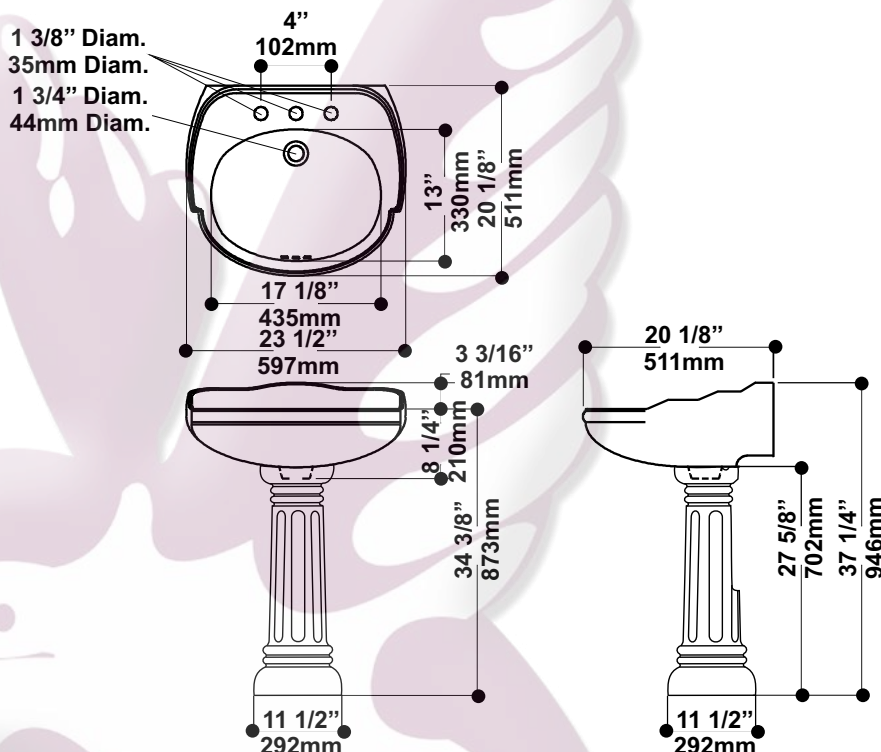

WINSTON

Lavabo Winston de Pedestal	
Dimensiones Nominales (Ancho, Fondo, alto)	597mm x 511mm x 946mm 23 1/2" x 20 1/8" x 37 1/4"
Rebosadero	Sí. Frontal
Repisa para artículos de tocador	Sí
Peso	27.6 Kg. 60.7 Lbs.
Disponible para válvulas	A 8" de línea. Monomando ó a 4" sobre pedido
Códigos	PQWIEL Paquete Winston EL / PQWIRD Paquete Winston RD
Materiales	Cerámica vitrificada horneada de 1200 a 1230°C
% de absorción	Menor de 0.5 %
Garantía	5 años (ver garantía)

Lavabo de pedestal **Winston** disponible en colores Blanco y Marfil.
Color Especial: Marmoleados: Azúl, Café, Salmón y Verde. Granito: Verde, Granate y Azul Rey