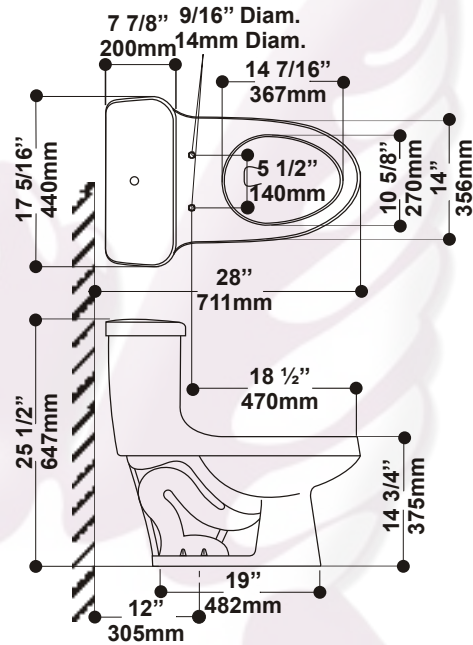

GRECO

Inodoro Greco One Piece	
Dimensiones Nominales (Fondo, ancho, alto)	711mm x 440mm x 647mm 28" x 17 5/16" x 25 1/2"
Configuración	Una Pieza
Formato del Rim	Alargado
Aspecto de la Trampa	Expuesta
Trampa esmaltada por dentro	Si. Completamente
Diámetro de la Trampa	51mm 2"
Área del Espejo de Agua	240mm x 178mm 9 7/16" x 7"
Volumen de la Descarga	Menos de 5.0 L. por descarga Menos de 1.3 gal. por descarga
Peso	32.7 Kg. 71.9 Lbs.
Posición de la palanca de descarga	Superior
Cubre pijas de plástico y/o de cerámica	Si
Presión de uso mínima recomendada	0.25 Kg/cm ² , 24,5kPa 3.5 psi
Códigos	OPGD WC Greco Dual One Piece
Materiales	Cerámica vitrificada horneada de 1200 a 1230°C
% de absorción	Menor de 0.5 %
Garantía	5 años (ver garantía)
Asiento Recomendado	BEMIS 1950 / EXEL Slow Drop 96

Línea Ecológica