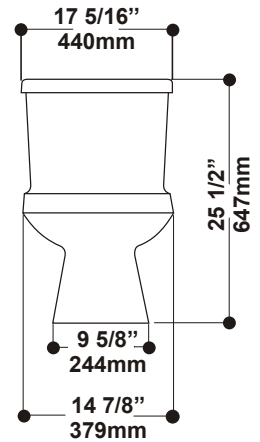

GRECO

Inodoro Greco One Piece	
Dimensiones Nominales (Fondo, ancho, alto)	711mm x 440mm x 647mm 28" x 17 5/16" x 25 1/2"
Configuración	Una Pieza
Formato del Rim	Alargado
Aspecto de la Trampa	Expuesta
Trampa esmaltada por dentro	Si. Completamente
Diámetro de la Trampa	51mm 2"
Área del Espejo de Agua	240mm x 178mm 9 7/16" x 7"
Volumen de la Descarga	Menos de 5.0 L. por descarga Menos de 1.3 gal. por descarga
Peso	32.7 Kg. 71.9 Lbs.
Posición de la palanca de descarga	Superior
Cubre pijas de plástico y/o de cerámica	Si
Presión de uso mínima recomendada	0.25 Kg/cm ² , 24,5kPa 3.5 psi
Códigos	OPGD WC Greco Dual One Piece
Materiales	Cerámica vitrificada horneada de 1200 a 1230°C
% de absorción	Menor de 0.5 %
Garantía	5 años (ver garantía)
Asiento Recomendado	BEMIS 1950 / EXEL Slow Drop 96