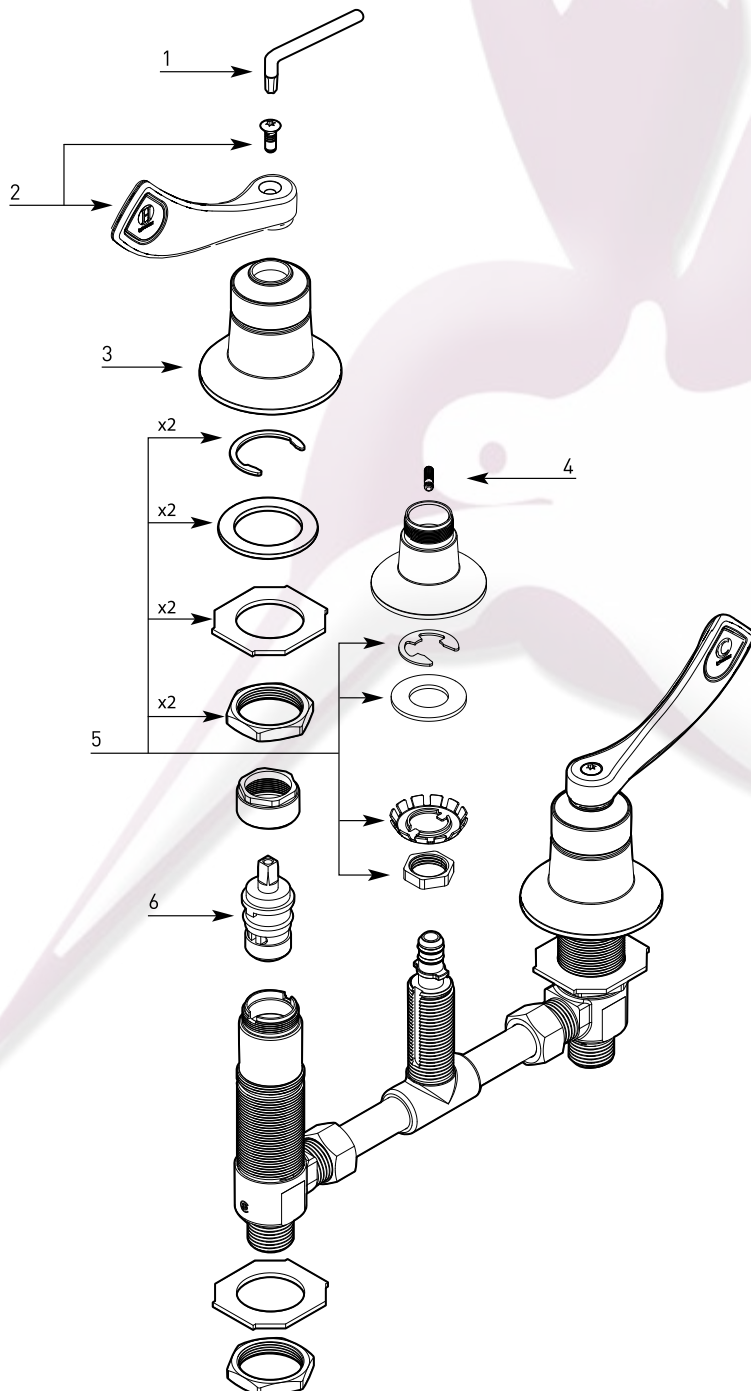

DESPIECE • LLAVES ESPECIALES DE USO RUDO

**Moen Commercial**  
Mezcladora de dos manerales para lavabo de 8", antivandalismo.

MODELO 8225 ACABADO Cromo

■ Solicita tu refacción según el número de parte:

1 - Torx Hex Key / Llave Allen Hexagonal  
52005

2 - Handle Kit / Kit de Maneral  
52010 Frio  
52011 Caliente

3 - Handle Hub Kit / Tuerca, Anillo y Cubierta de Cartucho  
52003

4 - Spout Hub / Tornillo Opresor  
52028

5 - Mounting Kit / Paquete de Herrajes  
52023

6 - Replacement Cartridge / Cartucho  
52000 Caliente  
52001 Frio