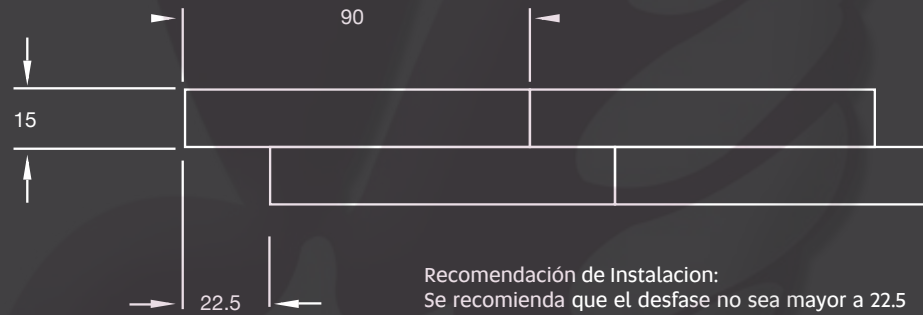

DISEÑO
ÚNICO

PORCELÁNICOS

Sherwood

PORCELÁNICOS

MAPLE ZHW1

15 X 90 cm.

ROBLE ZHW2

15 X 90 cm.

WENGUE ZHW3

15 X 90 cm.

Recomendación de Instalación:
Se recomienda que el desfase no sea mayor a 22.5 cm. (al 25% del largo).

Formatos y características de empaque

15 X 90 cm.
Metros por caja: 1.35
Piezas por caja: 10

	Antiderrapante	Acabado: Mate
	Espesor	9.5 mm.
	Boquilla	2 mm.
	PEI	4
	Variación	Baja
	COF Húmedo	>0.60
	Resistencia al ataque químico	Resiste
	DCOF	>0.42
	Absorción	<0.50%
	MOHS	6
	Breaking	>400 Lbs

Recomendación de boquillas