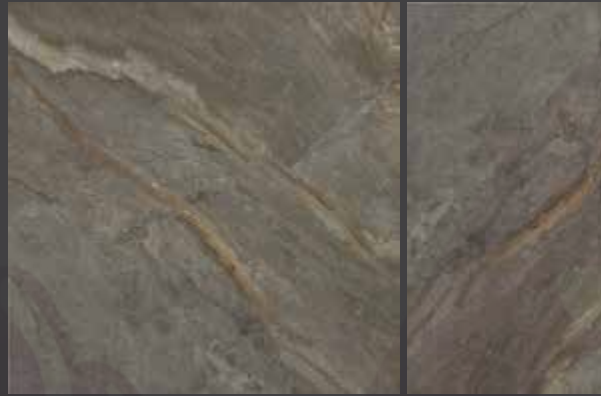

NATURA ZFY2
60 X 60 cm.