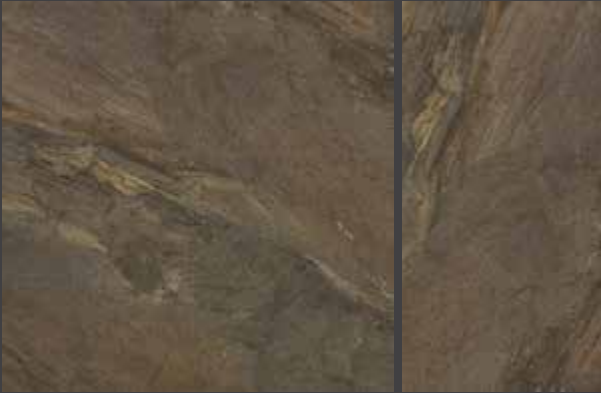

MOUNTAIN ZFY3
60 X 60 cm.

Formatos y características de empaque

60.5 X 60.5 cm.
Metros por caja: 1.82
Piezas por caja: 5
60 X 60 cm.
Metros por caja: 1.80
Piezas por caja: 5
30 X 60 cm.

Metros por caja: 1.45
Piezas por caja: 8
5 X 5 cm. malla de 30 X 60 cm.
Metros por caja: 2.2
Piezas por caja: 12

	Antiderrapante	Acabado: Mate
	Espesor	9 mm.
	Boquilla	2 mm. piso rectificado 4 mm. piso sin rectificar 2 mm. muro
	PEI	Muro: 3 ZFY1: 4 Mosaico: 4
	Variación	Aleatoria
	COF Húmedo	>0.60
	Resistencia al ataque químico	Resiste
	DCOF	>0.42
	Absorción	Mosaico <0.3% Piso <0.50% Muro <0.50%
	MOHS	7
	Breaking	>250 Lbs

Recomendación de boquillas

Serie	Boquilla
Ivory ZFY1	◆ Gris Ligero
Natura ZFY2	◆ Gris Natural
Mountain ZFY3	◆ Chocolate

SISTEMA DE INSTALACIÓN GARANTIZADO

Adhesivo disponible en gris y blanco.
Amplia tu garantía.
El color de la boquilla puede variar del tono impreso.
Agrega Aditivo 2.2 para hacer tus boquillas antimicrobiales y que permanezca el color.
Extiende tu garantía hasta 30 años.

Garantía de **15** AÑOS

Garantía de **30** AÑOS

Consulta nuestra tabla de rendimientos

RECOMENDACIONES DE USO Y APLICACIONES

APLICACIÓN	INTERIOR			EXTERIOR	
	Residencial	Comercial Ligero	Comercial	Residencial	Comercial
Pisos / Patios	✓	✓	✓	✓	✓
Muros / Backsplash	✓	✓	✓	✓	✓
Cubiertas	✓	✓	✓	✓	✓
Pool Decking	NA	NA	NA	NA	NA
Pool Lining	NA	NA	NA	NA	NA
Techo / Losa	NA	NA	NA	NA	NA