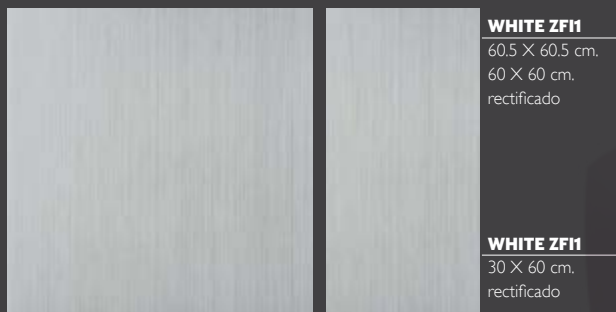

DISEÑO
ÚNICO

PORCELÁNICOS

Fiber

PORCELÁNICOS

WHITE ZF11
60.5 X 60.5 cm.
60 X 60 cm.
rectificado

WHITE ZF11
30 X 60 cm.
rectificado

BEIGE ZF12
60.5 X 60.5 cm.
60 X 60 cm.
rectificado

BEIGE ZF12
30 X 60 cm.
rectificado

BROWN ZF13
60.5 X 60.5 cm.
60 X 60 cm.
rectificado

BROWN ZF13
30 X 60 cm.
rectificado

GREY ZF14
60.5 X 60.5 cm.
60 X 60 cm.
rectificado

GREY ZF14
30 X 60 cm.
rectificado

Formatos y características de empaque

60.5 X 60.5 cm.
Metros por caja: 1.83
Piezas por caja: 5
60 X 60 cm.
Metros por caja: 1.80
Piezas por caja: 5
30 X 60 cm.
Metros por caja: 1.44
Piezas por caja: 8

Antiderrapante	Acabado: Mate
Espesor	9 mm.
Boquilla	4 mm. sin rectificar 2 mm. rectificado
PEI	4
Variación	Baja
COF Húmedo	>0.50
Resistencia al ataque químico	Resiste
Absorción	<0.50%
MOHS	8
Breaking	>450 Lbs

Recomendación de boquillas

SKU	Boquilla
White ZF11	◆ Blanco Brillante
Beige ZF12	◆ Gris Ligero
Brown ZF13	◆ Tabaco
Grey ZF14	◆ Gris Natural

REVEAL IMAGING™

REVESTIMIENTO
PORCELANICO
CERTIFICADO
0,5% o menor absorción de agua