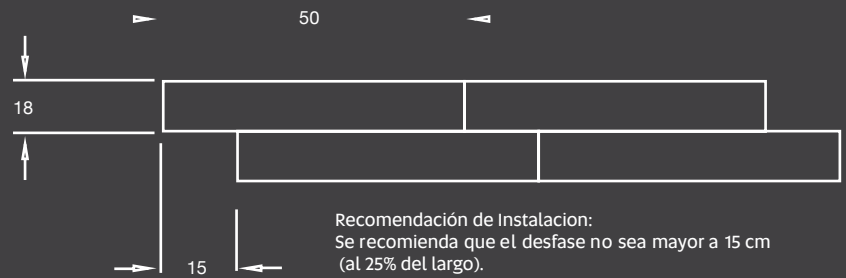

Formatos y características de empaque

18 X 50 cm.
Metros por caja: 0.99
Piezas por caja: 11

Antiderrapante	Acabado: Mate
Espesor	9 mm.
Boquilla	4 mm.
PEI	4
Variación	Aleatoria
COF Húmedo	>0.60
Resistencia al ataque químico	Resiste
DCOF	>0.42
Absorción	<3%
MOHS	9
Breaking	>400 Lbs