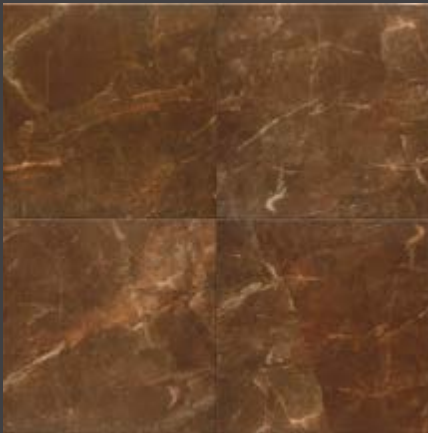

### GRIS PULPIS ZD20

60.5 X 60.5 cm.  
60 X 60 cm. rectificado  
45 X 45 cm.