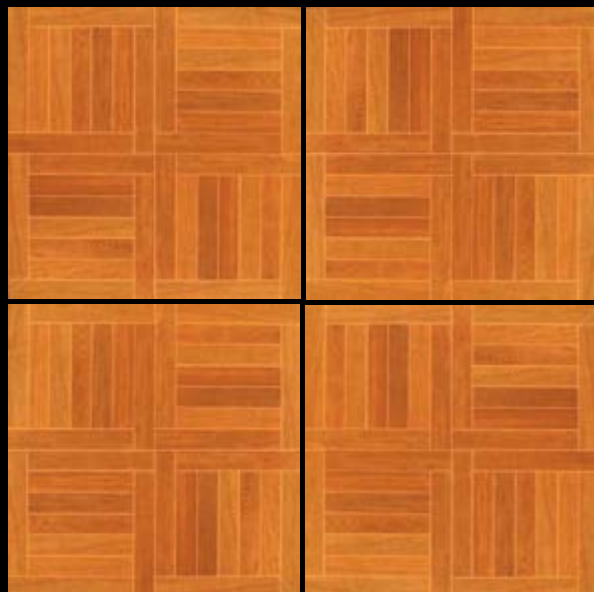

GRUPO
COMERCIAL
COLIBRÍ
DE MONTERREY

MADDEIRAS

MADERA SATINADA

Tels. (81) 8375.0992-93 con 6 líneas
www.colibrimty.com info@colibrimty.com    @colibrimty

MADEIRAS

Cerezo ZD10

FORMATOS Y CARACTERÍSTICAS DE EMPAQUE

	45 X 45 cm. Metros por caja: 1.64 Piezas por caja: 8 30 X 30 cm. Metros por caja: 1.00 Piezas por caja: 11
	Acabado: Satinado
Espesor	8.8 mm.
Boquilla	4 mm.
PEI	2
Variación	Baja
COF Húmedo	>0.50
Resistencia al ataque químico	Resiste
DCOF	>0.30
Absorción	<6%
MOHS	8
Breaking	>250 Lbs