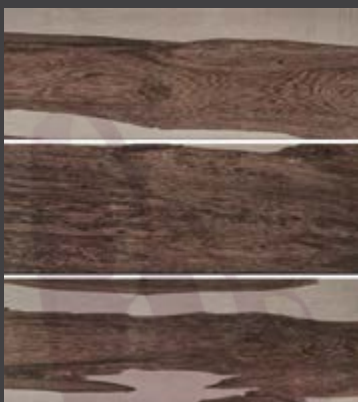

BENGAL ZAL2
18 X 50 cm.