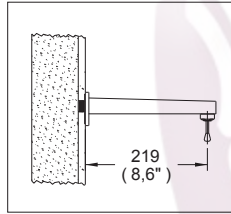

Mezcladora para Lavabo

TV-100

Llave Economizadora para Pared con Seguro Antirrobo

Medidas Referenciales

Acot.mm.(pulg)

Despiece

Despiece

NA

Mod	Descripción
1 Rh-177	Rondana de Hule
2 Sv-454	Economizador
3 Rr-298	Conector para Regadera
4 Ra-829	Tornillo p/Lavabo 5-40 x .45 Long.
5 Rv-1632	Chapetón TV-100
6 Ra-345	Resorte de Compresión
7 Rv-259	Sello para Llave Economizadora
8 Rv-268	Empaque Boq. Salida Economizadora
9 Rv-262	Separador Boquilla Economizadora
10 Rv-263	Filtro Llave Economizadora
11 Rv-130	Resorte Cónico Economizadora
12 Sv-062	Palanca para Salida Economizadora
13 Rv-280	Boquilla Economizadora
14 Rv-284	Seguro Barril Economizadora
15 Rv279	Barril Protector Economizadora
Sub-ensamble	
16 Sv-064	Kit Salida Economizadora

Características y Datos Técnicos

Cierre Automático
Perilla Multidireccional
Palanca con Recubrimiento Antibacterial
Economizador para Autoajuste de Flujo
Seguro Antirrobo para la Perilla

Material:
Latón Bajo en Plomo

Conexión:
1/2" - 14 NPT

Presión de Trabajo:
Pmin= 0,2 kg/cm² (2,84 PSI)
Pmax= 6,0 kg/cm² (85,34 PSI)

Gasto Máximo:
5 lt/min (1,32 gpm)

*Los productos ilustrados pueden sufrir cambios sin previo aviso en su aspecto o partes, como resultado de los procesos de mejora continua a que están sujetos, sin implicar mayor responsabilidad de la fábrica.