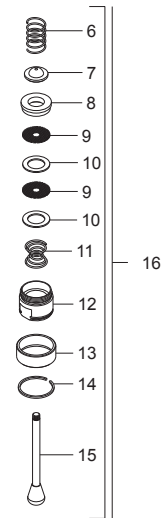

Mezcladora para Lavabo

TV-100

Llave Economizadora para Pared con Seguro Antirrobo

Medidas Referenciales

Acot.mm.(pulg)

Despiece

Despiece

NA

Mod	Descripción
1 Rh-177	Rondana de Hule
2 Sv-454	Economizador
3 Rr-298	Conector para Regadera
4 Ra-829	Tornillo p/Lavabo 5-40 x .45 Long.
5 Rv-1632	Chapetón TV-100
6 Ra-345	Resorte de Compresión
7 Rv-259	Sello para Llave Economizadora
8 Rv-268	Empaque Boq. Salida Economizadora
9 Rv-262	Separador Boquilla Economizadora
10 Rv-263	Filtro Llave Economizadora
11 Rv-130	Resorte Cónico Economizadora
12 Sv-062	Palanca para Salida Economizadora
13 Rv-280	Boquilla Economizadora
14 Rv-284	Seguro Barril Economizadora
15 Rv279	Barril Protector Economizadora
Sub-ensamble	
16 Sv-064	Kit Salida Economizadora

Características y Datos Técnicos

Cierre Automático
Perilla Multidireccional
Palanca con Recubrimiento Antibacterial
Economizador para Autoajuste de Flujo
Seguro Antirrobo para la Perilla

Material:
Latón Bajo en Plomo

Conexión:
1/2" - 14 NPT

Presión de Trabajo:
Pmin= 0,2 kg/cm² (2,84 PSI)
Pmax= 6,0 kg/cm² (85,34 PSI)

Gasto Máximo:
5 lt/min (1,32 gpm)

*Los productos ilustrados pueden sufrir cambios sin previo aviso en su aspecto o partes, como resultado de los procesos de mejora continua a que están sujetos, sin implicar mayor responsabilidad de la fábrica.