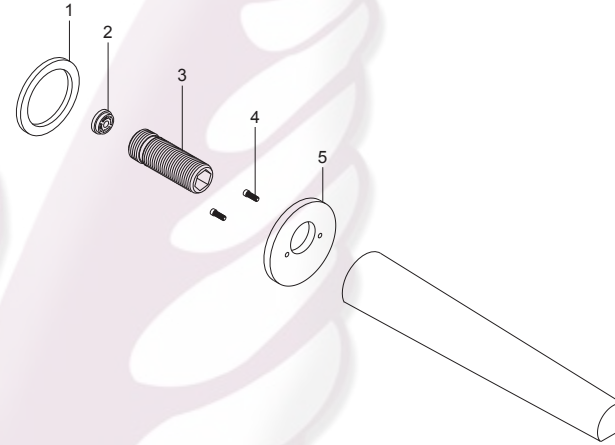

Mezcladora para Lavabo

TV-100

Llave Economizadora para Pared con Seguro Antirrobo

Medidas Referenciales

Acot.mm.(pulg)

Despiece

Despiece

NA

Mod	Descripción
1 Rh-177	Rondana de Hule
2 Sv-454	Economizador
3 Rr-298	Conector para Regadera
4 Ra-829	Tornillo p/Lavabo 5-40 x .45 Long.
5 Rv-1632	Chapetón TV-100
6 Ra-345	Resorte de Compresión
7 Rv-259	Sello para Llave Economizadora
8 Rv-268	Empaque Boq. Salida Economizadora
9 Rv-262	Separador Boquilla Economizadora
10 Rv-263	Filtro Llave Economizadora
11 Rv-130	Resorte Cónico Economizadora
12 Sv-062	Palanca para Salida Economizadora
13 Rv-280	Boquilla Economizadora
14 Rv-284	Seguro Barril Economizadora
15 Rv279	Barril Protector Economizadora
Sub-ensamble	
16 Sv-064	Kit Salida Economizadora

Características y Datos Técnicos

Cierre Automático
Perilla Multidireccional
Palanca con Recubrimiento Antibacterial
Economizador para Autoajuste de Flujo
Seguro Antirrobo para la Perilla

Material:
Latón Bajo en Plomo