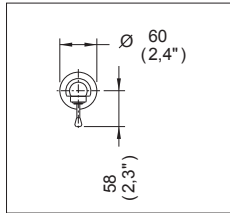

Mezcladora para Lavabo

TV-100

Llave Economizadora para Pared con Seguro Antirrobo

Medidas Referenciales

Acot.mm.(pulg)

Despiece

Despiece

NA

Mod	Descripción
1 Rh-177	Rondana de Hule
2 Sv-454	Economizador
3 Rr-298	Conector para Regadera
4 Ra-829	Tornillo p/Lavabo 5-40 x .45 Long.
5 Rv-1632	Chapetón TV-100
6 Ra-345	Resorte de Compresión
7 Rv-259	Sello para Llave Economizadora
8 Rv-268	Empaque Boq. Salida Economizadora
9 Rv-262	Separador Boquilla Economizadora
10 Rv-263	Filtro Llave Economizadora
11 Rv-130	Resorte Cónico Economizadora
12 Sv-062	Palanca para Salida Economizadora
13 Rv-280	Boquilla Economizadora
14 Rv-284	Seguro Barril Economizadora
15 Rv279	Barril Protector Economizadora
Sub-ensamble	
16 Sv-064	Kit Salida Economizadora

Conexión:
1/2" - 14 NPT

Presión de Trabajo:
Pmin= 0,2 kg/cm² (2,84 PSI)
Pmax= 6,0 kg/cm² (85,34 PSI)

Gasto Máximo:
5 lt/min (1,32 gpm)

*Los productos ilustrados pueden sufrir cambios sin previo aviso en su aspecto o partes, como resultado de los procesos de mejora continua a que están sujetos, sin implicar mayor responsabilidad de la fábrica.