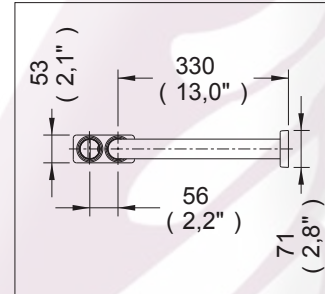

### Césped para Fregadero

Medidas Referenciales

Acot.mm.(pulg)

### Características y Datos Técnicos

Cuenta con Registro de Limpieza y Sello Hidráulico

**Conexión:**  
Tubo 1-1/2"

**Material:**  
Latón

**HELVEX** M.R.

garantía de calidad