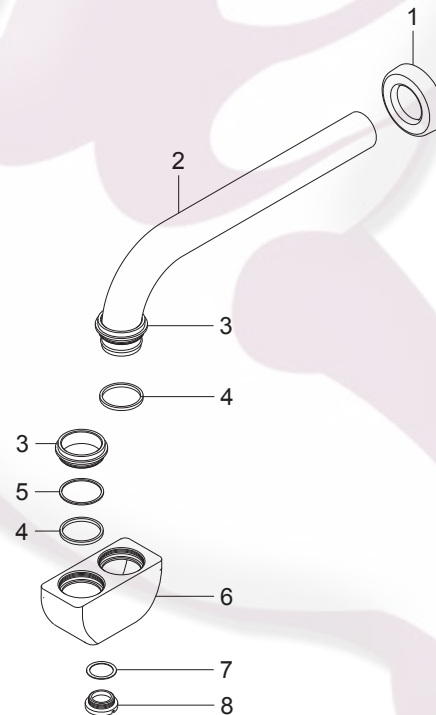

## Complementos para Fregadero

TV-030

### Césped para Fregadero

Medidas Referenciales

Acot.mm.(pulg)

### Despiece

NA

Mod.	Descripción
1	Rv-1273 Chapetón Césped Fregadero
2	Rv-1271 Codo Césped Fregadero
3	Rv-1272 Tuerca para Césped Fregadero
4	Rh-973 Empaque Hule para Base Roscada
5	Rh-1613 Rondana Delrin
6	Rv-1270 Cuerpo Césped Fregadero
7	Rv-1320 Empaque para Césped Tarja
8	Rv-1275 Tapón Césped Fregadero

### Características y Datos Técnicos

Cuenta con Registro de Limpieza y Sello Hidráulico

**Conexión:**  
Tubo 1-1/2"

**Material:**  
Latón

**HELVEX** M.R.

garantía de calidad