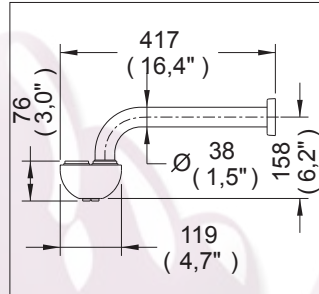

### Césped para Fregadero

Medidas Referenciales

Acot.mm.(pulg)

### Características y Datos Técnicos

Cuenta con Registro de Limpieza y Sello Hidráulico

**Conexión:**  
Tubo 1-1/2"

**Material:**  
Latón

**HELVEX** M.R.

garantía de calidad