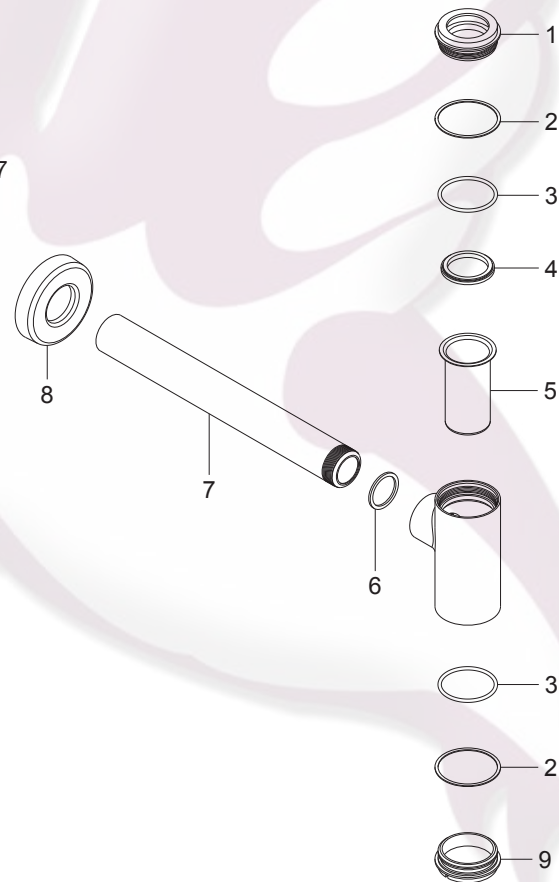

## Complementos para Lavabo

**TV-017**

### Césped para Lavabo sin Contra

Medidas Referenciales

Acot.mm.(pulg)

### Despiece

NA

Mod.	Descripción
1	Rv-773 Tapa Superior Césped Nuva
2	Rv-844 Rondana para Césped
3	Rv-865 O'ring 2-130
4	Rv-810 Empaque Sello Tapa Césped
5	Rv-774 Tubo Trampa Césped TV-017
6	Rv-776 Empaque Sello Tubo Césped TV-017
7	Rv-779 Tubo Desagüe Césped
8	Rv-778 Chapetón Tubo Desagüe
9	Rv-777 Tapón de Servicio Césped Nuva

### Características y Datos Técnicos

Cuenta con Registro de Limpieza y Sello Hidráulico

Conexión :  
Tubo 1-1/4"

Material:  
Latón

**HELVEX** M.R.

garantía de calidad