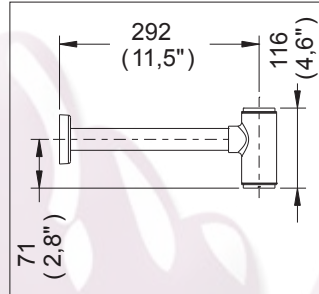

### Césped para Lavabo sin Contra

Medidas Referenciales

Acot.mm.(pulg)

### Despiece

NA

Mod.	Descripción
1	Rv-773 Tapa Superior Césped Nuva
2	Rv-844 Rondana para Césped
3	Rv-865 O'ring 2-130
4	Rv-810 Empaque Sello Tapa Césped
5	Rv-774 Tubo Trampa Césped TV-017
6	Rv-776 Empaque Sello Tubo Césped TV-017
7	Rv-779 Tubo Desagüe Césped
8	Rv-778 Chapetón Tubo Desagüe
9	Rv-777 Tapón de Servicio Césped Nuva

### Características y Datos Técnicos

Cuenta con Registro de Limpieza y Sello Hidráulico

Conexión :  
Tubo 1-1/4"

Material:  
Latón

**HELVEX** M.R.

garantía de calidad