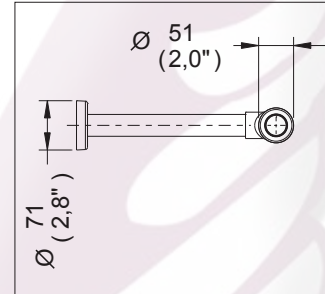

### Césped para Lavabo sin Contra

Medidas Referenciales

Acot.mm.(pulg)

### Características y Datos Técnicos

Cuenta con Registro de Limpieza y Sello Hidráulico

Conexión :  
Tubo 1-1/4"

Material:  
Latón

**HELVEX** M.R.

garantía de calidad