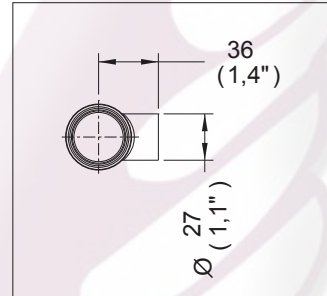

Complementos para Lavabo

TH-1085

Cuerpo Contra para Lavabo sin Rebosadero para Contras de Desagüe Automático

Medidas Referenciales

Acot.mm.(pulg)

Despiece

NA

Características y Datos Técnicos

Para Utilizar en Ovalines sin Rebosadero

Material:
Latón

*Los productos ilustrados pueden sufrir cambios sin previo aviso en su aspecto o partes, como resultado de los procesos de mejora continua a que están sujetos, sin implicar mayor responsabilidad de la fábrica.