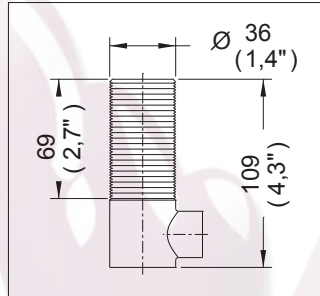

Complementos para Lavabo

TH-1085

Cuerpo Contra para Lavabo sin Rebosadero para Contras de Desagüe Automático

Medidas Referenciales

Acot.mm.(pulg)

Despiece

NA

Características y Datos Técnicos

Para Utilizar en Ovalines sin Rebosadero

Material:
Latón

*Los productos ilustrados pueden sufrir cambios sin previo aviso en su aspecto o partes, como resultado de los procesos de mejora continua a que están sujetos, sin implicar mayor responsabilidad de la fábrica.