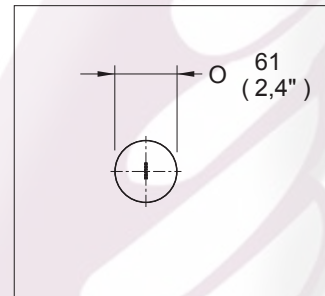

Complementos para Lavabo

TH-064

Contra para Desagüe con Sistema Push para Lavabo con Rebosadero

Medidas Referenciales

Acot.mm.(pulg)

Despiece

NA

Mod.	Descripción
1 Rh-1943	Cúpula p/Contra Desagüe Lav. Push
2 Rh-1946	Empaque para Contra Push
3 Rh-1945	Extensión Superior Contra Push
4 Sh-1034	Dispositivo Push
5 Rh-1944	Rejilla para Contra
6 Rh-1913	Cuerpo Contra con Rebosadero
7 Rh-090	Empaque Contra Lavabo
8 Rh-089	Rondana Contra Lavabo
9 Rh-088	Tuerca Contra Lavabo
10 Rh-930	Tubo Unión Césped Contra Óptima

Características y Datos Técnicos

Con Rebosadero
Sistema Push Removable

Material:
Latón

Conexión:
Tubo 1-1/4 "

HELVEX M.R.

garantía de calidad