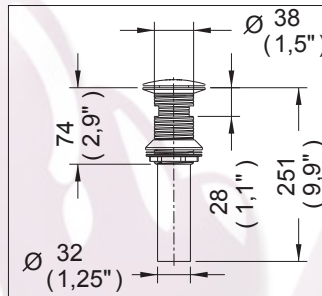

Complementos para Lavabo

TH-064

Contra para Desagüe con Sistema Push para Lavabo con Rebosadero

Medidas Referenciales

Acot.mm.(pulg)

Despiece

NA

Mod.	Descripción
1 Rh-1943	Cúpula p/Contra Desagüe Lav. Push
2 Rh-1946	Empaque para Contra Push
3 Rh-1945	Extensión Superior Contra Push
4 Sh-1034	Dispositivo Push
5 Rh-1944	Rejilla para Contra
6 Rh-1913	Cuerpo Contra con Rebosadero
7 Rh-090	Empaque Contra Lavabo
8 Rh-089	Rondana Contra Lavabo
9 Rh-088	Tuerca Contra Lavabo
10 Rh-930	Tubo Unión Césped Contra Óptima

Características y Datos Técnicos

Con Rebosadero
Sistema Push Removable

Material:
Latón

Conexión:
Tubo 1-1/4 "

HELVEX M.R.

garantía de calidad