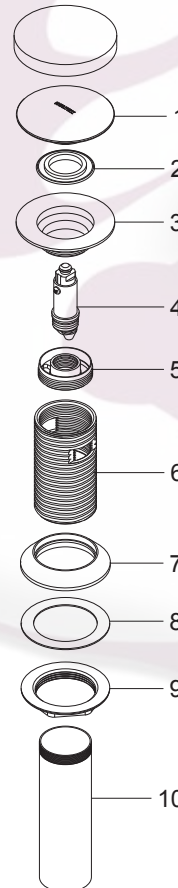

Complementos para Lavabo

TH-064

Contra para Desagüe con Sistema Push para Lavabo con Rebosadero

Medidas Referenciales

Acot.mm.(pulg)

Despiece

NA

Mod.	Descripción
1 Rh-1943	Cúpula p/Contra Desagüe Lav. Push
2 Rh-1946	Empaque para Contra Push
3 Rh-1945	Extensión Superior Contra Push
4 Sh-1034	Dispositivo Push
5 Rh-1944	Rejilla para Contra
6 Rh-1913	Cuerpo Contra con Rebosadero
7 Rh-090	Empaque Contra Lavabo
8 Rh-089	Rondana Contra Lavabo
9 Rh-088	Tuerca Contra Lavabo
10 Rh-930	Tubo Unión Césped Contra Óptima

Características y Datos Técnicos

Con Rebosadero
Sistema Push Removable

Material:
Latón

Conexión:
Tubo 1-1/4 "

HELVEX M.R.

garantía de calidad