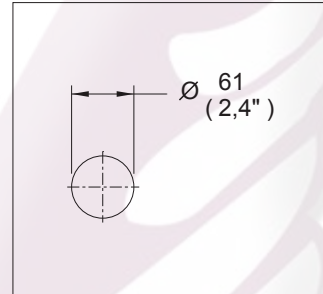

Complementos para Lavabo

TH-063

Contra con Desagüe Tipo Hongo Fijo sin Rebosadero

Medidas Referenciales

Acot.mm.(pulg)

Despiece

NA

Mod.	Descripción
1 Rh-1914	Cuerpo Contra s/Rebosadero
2 Rh-090	Empaque Contra Lavabo
3 Rh-089	Rondana Contra Lavabo
4 Rh-088	Tuerca Contra Lavabo
5 Rh-930	Tubo Unión Césped Contra Óptima
	Sub-ensamble
6 Sh-1080	Cúpula Arm. p/Contra Tipo Hongo

Características y Datos Técnicos

Sin Rebosadero

Material:
Latón

Conexión:
Tubo 1-1/4"

*Los productos ilustrados pueden sufrir cambios sin previo aviso en su aspecto o partes, como resultado de los procesos de mejora continua a que están sujetos, sin implicar mayor responsabilidad de la fábrica.