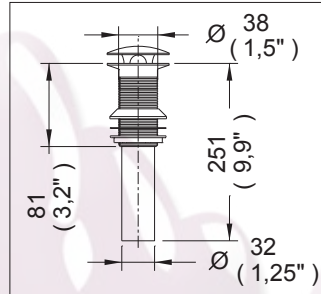

Complementos para Lavabo

TH-063

Contra con Desagüe Tipo Hongo Fijo sin Rebosadero

Medidas Referenciales

Acot.mm.(pulg)

Despiece

NA

Mod.	Descripción
1 Rh-1914	Cuerpo Contra s/Rebosadero
2 Rh-090	Empaque Contra Lavabo
3 Rh-089	Rondana Contra Lavabo
4 Rh-088	Tuerca Contra Lavabo
5 Rh-930	Tubo Unión Césped Contra Óptima
	Sub-ensamble
6 Sh-1080	Cúpula Arm. p/Contra Tipo Hongo

Características y Datos Técnicos

Sin Rebosadero

Material:
Latón

Conexión:
Tubo 1-1/4"

*Los productos ilustrados pueden sufrir cambios sin previo aviso en su aspecto o partes, como resultado de los procesos de mejora continua a que están sujetos, sin implicar mayor responsabilidad de la fábrica.