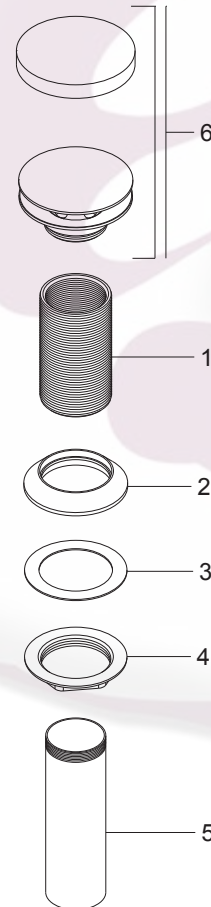

Complementos para Lavabo

TH-063

Contra con Desagüe Tipo Hongo Fijo sin Rebosadero

Medidas Referenciales

Acot.mm.(pulg)

Despiece

NA

Mod.	Descripción
1 Rh-1914	Cuerpo Contra s/Rebosadero
2 Rh-090	Empaque Contra Lavabo
3 Rh-089	Rondana Contra Lavabo
4 Rh-088	Tuerca Contra Lavabo
5 Rh-930	Tubo Unión Césped Contra Óptima
	Sub-ensamble
6 Sh-1080	Cúpula Arm. p/Contra Tipo Hongo

Características y Datos Técnicos

Sin Rebosadero

Material:
Latón

Conexión:
Tubo 1-1/4"

*Los productos ilustrados pueden sufrir cambios sin previo aviso en su aspecto o partes, como resultado de los procesos de mejora continua a que están sujetos, sin implicar mayor responsabilidad de la fábrica.