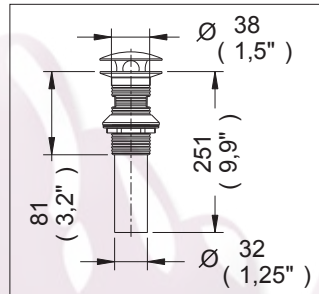

Complementos para Lavabo

TH-062

Contra con Desagüe Tipo Hongo Fijo con Rebosadero

Medidas Referenciales

Acot.mm.(pulg)

Despiece

NA

Mod.	Descripción
1 Rh-1913	Cuerpo Contra c/Rebosadero
2 Rh-090	Empaque Contra Lavabo
3 Rh-089	Rondana Contra Lavabo
4 Rh-088	Tuerca Contra Lavabo
5 Rh-930	Tubo Unión Césped Contra Óptima
	Sub-ensamble
6 Sh-1080	Cúpula Arm. p/Contra Tipo Hongo

Características y Datos Técnicos

Con Rebosadero

Material:
Latón

Conexión:
Tubo 1-1/4"

*Los productos ilustrados pueden sufrir cambios sin previo aviso en su aspecto o partes, como resultado de los procesos de mejora continua a que están sujetos, sin implicar mayor responsabilidad de la fábrica.