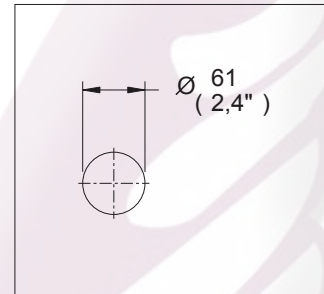

Complementos para Lavabo

TH-062

Contra con Desagüe Tipo Hongo Fijo con Rebosadero

Medidas Referenciales

Acot.mm.(pulg)

Despiece

NA

Mod.	Descripción
1 Rh-1913	Cuerpo Contra c/Rebosadero
2 Rh-090	Empaque Contra Lavabo
3 Rh-089	Rondana Contra Lavabo
4 Rh-088	Tuerca Contra Lavabo
5 Rh-930	Tubo Unión Césped Contra Óptima
	Sub-ensamble
6 Sh-1080	Cúpula Arm. p/Contra Tipo Hongo

Características y Datos Técnicos

Con Rebosadero

Material:
Latón

Conexión:
Tubo 1-1/4"

*Los productos ilustrados pueden sufrir cambios sin previo aviso en su aspecto o partes, como resultado de los procesos de mejora continua a que están sujetos, sin implicar mayor responsabilidad de la fábrica.