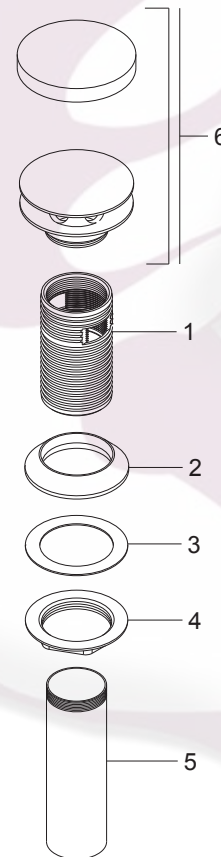

Complementos para Lavabo

TH-062

Contra con Desagüe Tipo Hongo Fijo con Rebosadero

Medidas Referenciales

Acot.mm.(pulg)

Despiece

NA

Mod.	Descripción
1 Rh-1913	Cuerpo Contra c/Rebosadero
2 Rh-090	Empaque Contra Lavabo
3 Rh-089	Rondana Contra Lavabo
4 Rh-088	Tuerca Contra Lavabo
5 Rh-930	Tubo Unión Césped Contra Óptima
	Sub-ensamble
6 Sh-1080	Cúpula Arm. p/Contra Tipo Hongo

Características y Datos Técnicos

Con Rebosadero

Material:
Latón

Conexión:
Tubo 1-1/4"

*Los productos ilustrados pueden sufrir cambios sin previo aviso en su aspecto o partes, como resultado de los procesos de mejora continua a que están sujetos, sin implicar mayor responsabilidad de la fábrica.