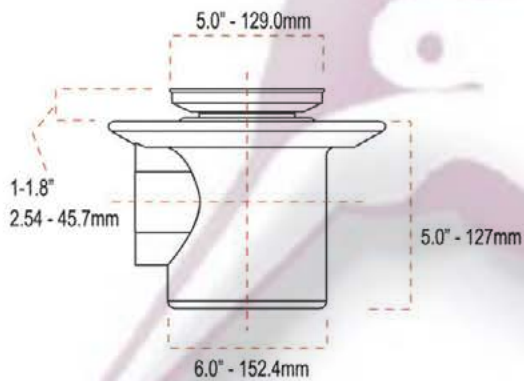

### ► Descripción

Coladera para baño, sello hidráulico, rejilla cuadrada de acero inoxidable, con una conexión de 2".

### ► Especificaciones

- Conexión de 2"
- Césped de plástico
- Contra cuadrada ajustable de latón cromado
- Rejilla cuadrada removible de acero inoxidable cromada
- Plato con drene y base de hierro fundido recubierto con esmalte anticorrosivo

Número	Descripción
1	Tornillo níquelado
2	Rejilla cuadrada
3	Casquillo céspol grande de 3 1/2"
4	Contra para rejilla cuadrada
5	Base para coladera SL 1282