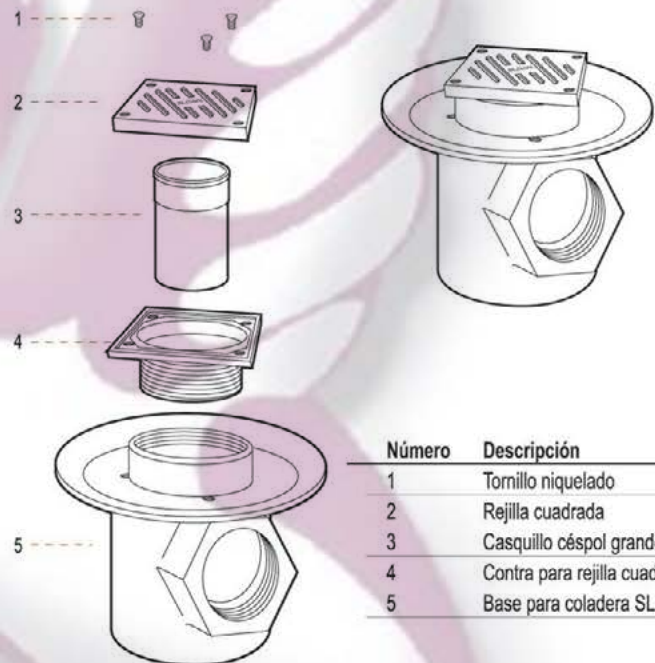

### ► Descripción

Coladera para baño, sello hidráulico, rejilla cuadrada de acero inoxidable, con una conexión de 2".

### ► Especificaciones

- Conexión de 2"
- Césped de plástico
- Contra cuadrada ajustable de latón cromado
- Rejilla cuadrada removible de acero inoxidable cromada
- Plato con drene y base de hierro fundido recubierto con esmalte anticorrosivo

Número	Descripción
1	Tornillo níquelado
2	Rejilla cuadrada
3	Casquillo céspol grande de 3 1/2"
4	Contra para rejilla cuadrada
5	Base para coladera SL 1282