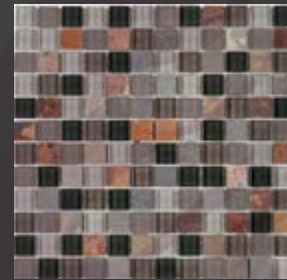

(Malla 30 X 30 cm.)
Aleatorio

GRAY SA55

(Malla 30 X 30 cm.)
Aleatorio

BROWN SA56

(Malla 30 X 30 cm.)

GRAY SA55

(Malla 30 X 30 cm.)

Formatos y características de empaque

Gray SA55- Aleatorio
Malla 30 x 30 cm.
Metros por caja: 0.47 mts
Piezas por caja: 5

Brown SA56 - Aleatorio
Malla 30 X 30 cm.
Metros por caja: 0.48
Piezas por caja: 5

Gray SA55
Malla 30 X 30 cm.
Metros por caja: 0.47 mts
Piezas por caja: 5