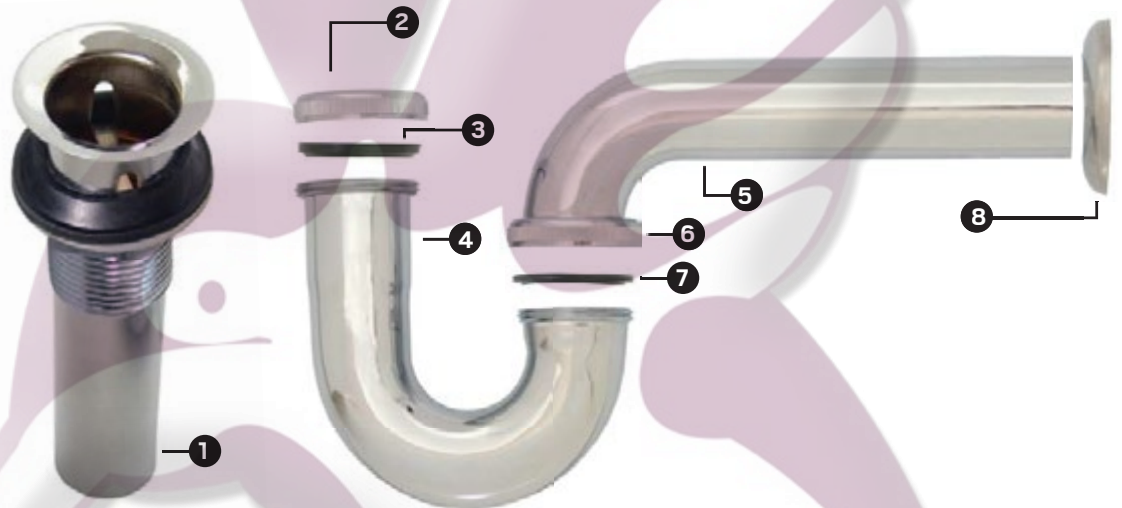

Trampa con Contra de Latón para Lavabo

P-B9051

- ✓ Fácil de instalar.
- ✓ Adaptable a cualquier lavabo.
- ✓ Resistente.

Contenido

1. Contra de Latón
2. Tuerca
3. Empaque
4. Trampa
5. Tubo de 90°
6. Tuerca
7. Empaque
8. Chapetón (canopla)

Material de Fabricación

- ✓ Trampa Latón
- ✓ Contra Latón

¡El que sabe...
exige Coflex!

Características

- ✓ Trampa 32 mm 1 1/4" de diámetro
- ✓ Contra 15 cm (6") de largo