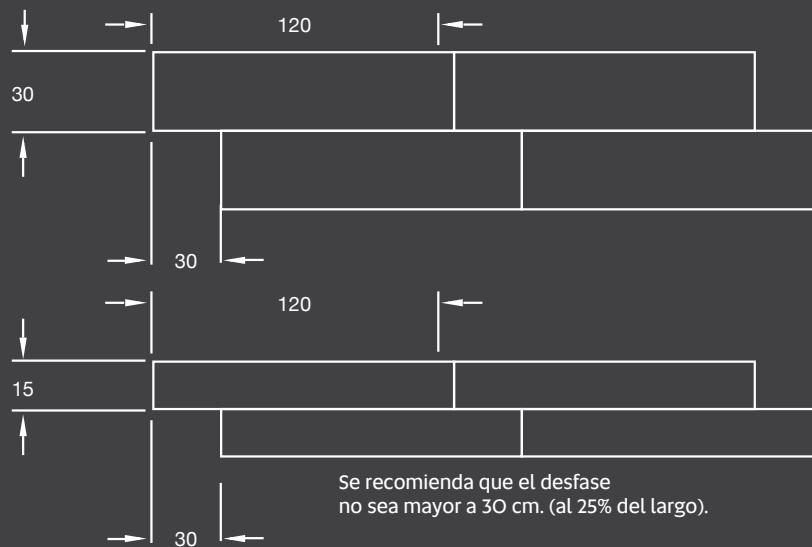

15 X 120 cm.

CREAM IG95

30 X 120 cm.

GRAY IG97

15 X 120 cm.

GRAY IG97

30 X 120 cm.

BROWN IG98

15 X 120 cm.

BROWN IG98

30 X 120 cm.

Formatos y características de empaque

	15 X 120 cm. Metros por caja: 1.08 Piezas por caja: 6
	30 X 120 cm. Metros por caja: 1.08 Piezas por caja: 3

	Acabado: Mate
	10.5 mm.
	2 mm.
	4
	Aleatoria
	>0.60
	Resiste
	>0.42
	<0.50%
	8
	>450 Lbs