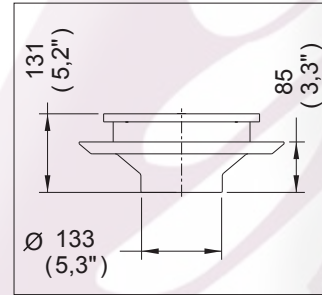

### Coladera Rejilla Acero Inoxidable Cuadrada, de 25 cm con Campana

Medidas Referenciales

Acot.mm.(pulg)

### Despiece

NA

Mod.	Descripción
1 Rc-012	Tornillo Niquelado No. 10
2 Rc-048	Rejilla Cuadrada con Buje
3 Sc-002	Marco y Soporte Soldado
4 Rc-026	Campana para Coladera
5 Rc-028	Rondana de Presión 3/8"
6 Rc-003	Tornillo Hex. 3/8"-16 UNC-2A x 3/4"
	Sub-ensamble
7 Sc-008	Kit para Coladera 2584

### Características y Datos Técnicos

Rejilla Removible  
Sello Hidráulico

**Conexión:**  
Rosca de Instalación 4" - 8 NPSM

**Material:**

Rejilla: Acero Inox  
Cuerpo: Fierro Colado  
Marco: Acero Inoxidable