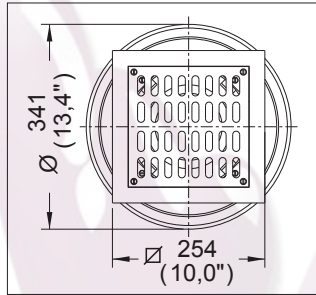

### Coladera Rejilla Acero Inoxidable Cuadrada, de 25 cm con Campana

Medidas Referenciales

Acot.mm.(pulg)

### Despiece

NA

Mod.	Descripción
1 Rc-012	Tornillo Niquelado No. 10
2 Rc-048	Rejilla Cuadrada con Buje
3 Sc-002	Marco y Soporte Soldado
4 Rc-026	Campana para Coladera
5 Rc-028	Rondana de Presión 3/8"
6 Rc-003	Tornillo Hex. 3/8"-16 UNC-2A x 3/4"
	Sub-ensamble
7 Sc-008	Kit para Coladera 2584

### Características y Datos Técnicos

Rejilla Removible  
Sello Hidráulico

**Conexión:**  
Rosca de Instalación 4" - 8 NPSM

**Material:**

Rejilla: Acero Inox  
Cuerpo: Fierro Colado  
Marco: Acero Inoxidable