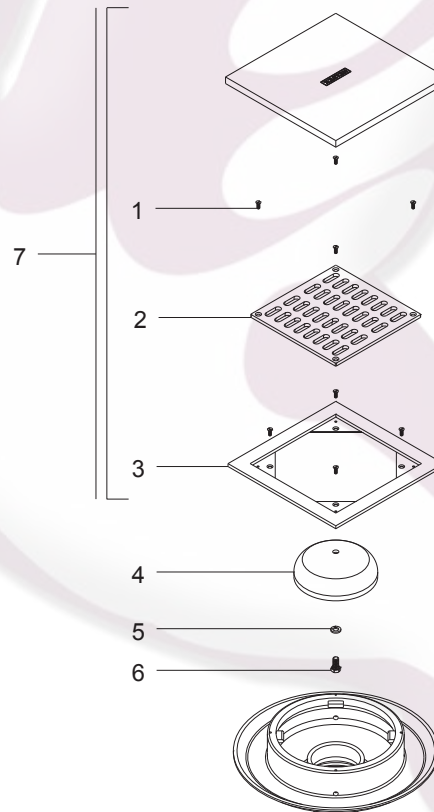

### Coladera Rejilla Acero Inoxidable Cuadrada, de 25 cm con Campana

Medidas Referenciales

Acot.mm.(pulg)

### Despiece

NA

Mod.	Descripción
1 Rc-012	Tornillo Niquelado No. 10
2 Rc-048	Rejilla Cuadrada con Buje
3 Sc-002	Marco y Soporte Soldado
4 Rc-026	Campana para Coladera
5 Rc-028	Rondana de Presión 3/8"
6 Rc-003	Tornillo Hex. 3/8"-16 UNC-2A x 3/4"
	Sub-ensamble
7 Sc-008	Kit para Coladera 2584

### Características y Datos Técnicos

Rejilla Removible  
Sello Hidráulico

**Conexión:**  
Rosca de Instalación 4" - 8 NPSM

**Material:**

Rejilla: Acero Inox  
Cuerpo: Fierro Colado  
Marco: Acero Inoxidable