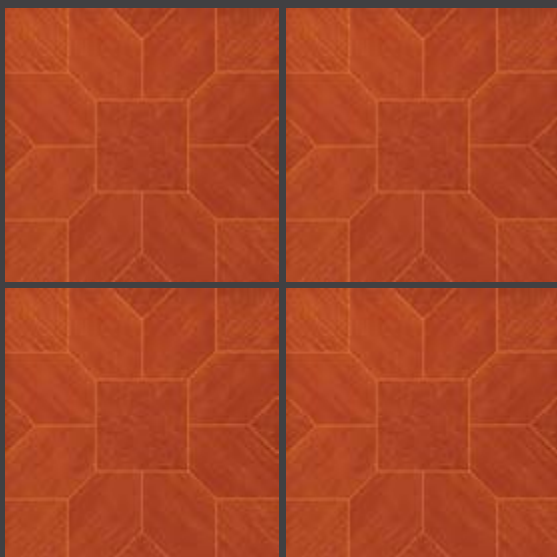

MADERAS

Magnolia

Optima

COBRE GZE1

33 X 33 cm.

Formatos y características de empaque

	33 X 33 cm. Metros por caja: 1.52 Piezas por caja: 14
 Antiderrapante	Acabado: Semibrillante
 Espesor	7.1 mm.
 Boquilla	4 mm.
 PEI	3
 Variación	Baja
 COF Húmedo	>0.50
 Resistencia al ataque químico	Resiste
 DCOF	
 Absorción	<6%
 MOHS	5
 Breaking	>250 Lbs

Recomendación de boquillas

Serie	Boquilla
Cobre GZE1	◆ Chocolate

SISTEMA DE INSTALACIÓN GARANTIZADO

Adhesivo disponible en gris y blanco.
Amplia tu garantía.

El color de la boquilla puede variar del tono impreso.