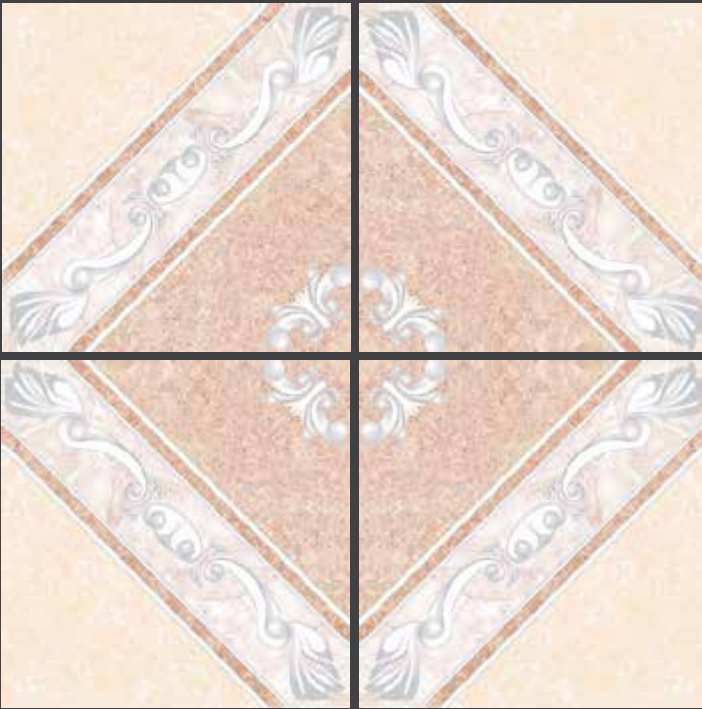

GRUPO
COMERCIAL

COLIBRÍ

DE MONTERREY

GEOMÉTRICOS

Art

Optima

BEIGE GZ20

33 X 33 cm.

Recomendación de boquillas

Serie	Boquilla
Beige GZ20	◆ Avellana

SISTEMA DE INSTALACIÓN GARANTIZADO

Adhesivo disponible en gris y blanco.
Amplia tu garantía.

El color de la boquilla puede variar del tono impreso.