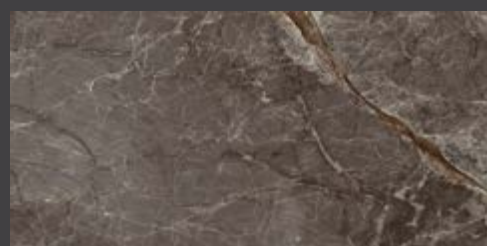

30 X 60 cm.

DARK GRAY GST3

30 X 60 cm.

Formatos y características de empaque

	30 X 60 cm. Metros por caja: 1.44 Piezas por caja: 8
	Acabado: Brillante
 Espesor	9.5 mm.
 Boquilla	2 mm.
 PEI	NA
 Variación	Media
 COF Húmedo	NA
 Resistencia al ataque químico	Resiste
 Absorción	<20%
 MOHS	6
 Breaking	>125 Lbs

Recomendación de boquillas

SKU	Boquilla
Marfil GST1	◆ Blanco Antiguo
Gray GST2	◆ Blanco Antiguo
Dark Gray GST3	◆ Blanco Antiguo

REVEAL IMAGING™

SISTEMA DE INSTALACIÓN GARANTIZADO

Adhesivo disponible en gris y blanco.