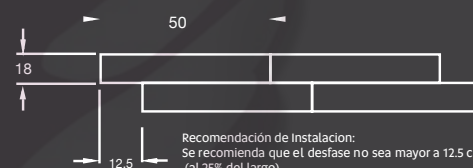

ESPACIOS
ÚNICOS

PISOS

Marfil Imperial

 **daltile**[®]

PISOS

CREMA GML2

60.5 X 60.5 cm

BEIGE GML1

18 X 50 cm

Formatos y características de empaque

	60.5 X 60.5 cm. Metros por caja: 1.83 Piezas por caja: 5 18 X 50 cm. Metros por caja: .99 Piezas por caja: 11
	Acabado: Mate
 Espesor	9 mm.
 Boquilla	60.5 X 60.5: 4 mm. 18 X 50: 3 mm.
 PEI	4
 Variación	Baja
 COF Húmedo	18 X 50: >0.50 60.5 X 60.5: >0.60
 Resistencia al ataque químico	Resiste
 DCOF	>0.42
 Absorción	18 X 50: <3% 60.5 X 60.5: <6%
 MOHS	18 X 50: 8 60.5 X 60.5: 7
 Breaking	>250 Lbs

Recomendación de boquillas

SKU	Boquilla
Crema GML2	◆ Blanco Antiguo
Beige GML1	◆ Blanco Antiguo

REVEAL IMAGING™

SISTEMA DE INSTALACIÓN GARANTIZADO

Adhesivo disponible en gris y blanco.

Amplia tu garantía.

El color de la boquilla puede variar del tono impreso.