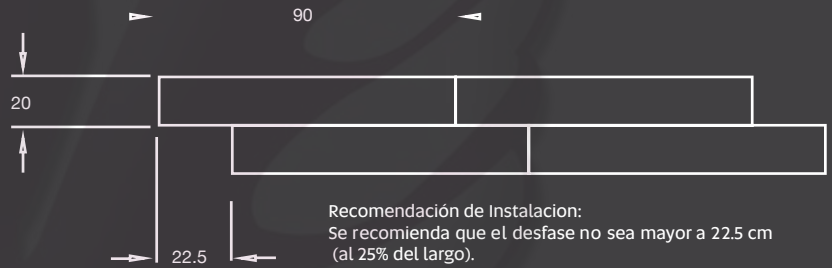

TECNOLOGÍA
ÚNICA

PISO DAL-GRES

African Walnut

PISO DAL-GRES

BROWN GAW2

20 X 90 cm.

GRUPO
COMERCIAL
COLIBRÍ
DE MONTERREY

NATURAL GAW1

20 X 90 cm.

Formatos y características de empaque

20 X 90 cm.
Metros por caja: 1.26
Piezas por caja: 7

Acabado: Mate

 Espesor	10.3 mm.
 Boquilla	4 mm.
 PEI	3
 Variación	Media
 COF Húmedo	>0.50
 Resistencia al ataque químico	Resiste
 Absorción	<6%
 MOHS	8
 Breaking	>400 Lbs