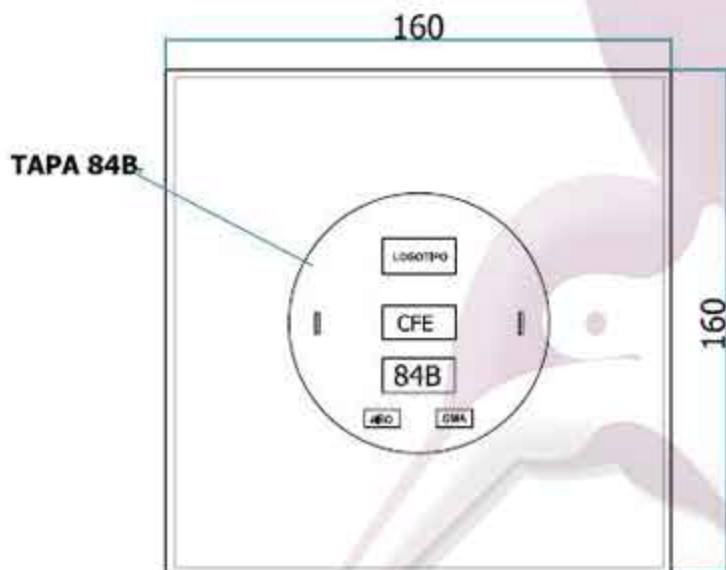

TAPA PARA REGISTRO TIPO 4 C/TAPA 84B

Tapa de Concreto Polimérico
con refuerzo de fibra de vidrio

PLANTA

VISTA FRONTAL

peso: 264kg.
cotas: mm

Propiedades:

- El espesor de las piezas es considerablemente menor, debido a la capacidad estructural del material, haciéndolos más ligeros y hasta cinco veces más resistente que otros materiales.
- No se requiere de equipo especial para su manejo debido a su menor peso. Menor costo de instalación.
- Gran resistencia a la humedad (absorción menor al 1%).
- Bajo costo de mantenimiento y un largo ciclo de vida del producto.
- Estéticamente muy superior a los materiales en el mercado.
- Logotipos personalizados y gran variedad de colores.
- No es reciclable, por lo mismo no es susceptible al robo.
- En zonas de alta corrosión, como la costa, las piezas no se degradan.