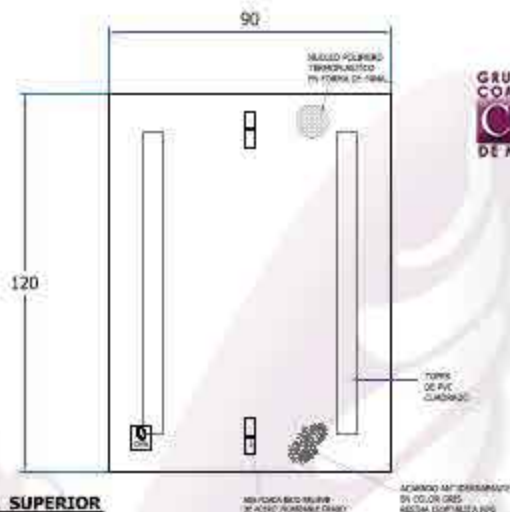

Tapas para trinchera de paso peatonal

(medidas según proyecto)

VISTA SUPERIOR

VISTA FRONTAL EN CORTE

VISTA SUPERIOR

VISTA FRONTAL EN CORTE

DETALLE DE INSTALACIÓN

DETALLE DE INSTALACIÓN