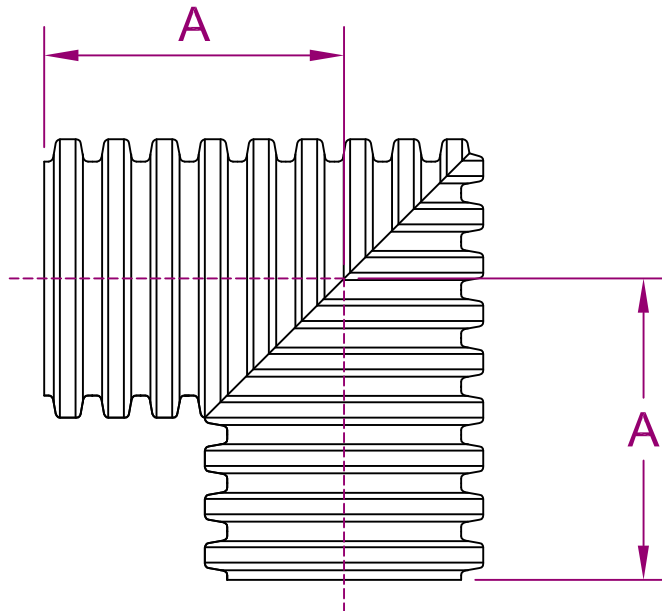

CODO 90° FABRICADO N-12

CÓDIGO	DIÁMETRO DEL TUBO	A
1298AN	12" 300 mm	13.8" 351 mm
1598AN	15" 375 mm	15.18" 386 mm
1898AN	18" 450 mm	17.71" 450 mm
2498AN	24" 600 mm	21.77" 553 mm
3098AN	30" 750 mm	30.9" 785 mm
3698AN	36" 900 mm	33.41" 849 mm
4298AN	42" 1050 mm	41.37" 1051 mm

NOTAS GENERALES:

1. TODAS LAS DIMENSIONES SON NOMINALES.
2. EL ACOUPLE ENTRE ESTA PIEZA Y LOS TUBOS ADS N-12 DEBE REALIZARSE CON UN COUPLE WT Y SUS RESPECTIVOS EMPAQUES.

**GRUPO COMERCIAL
COLIBRÍ DE
MONTERREY**

DIBUJADO POR

APROBADO POR

DIBUJO #

MAN-131

REVISIONES

POR

FECHA