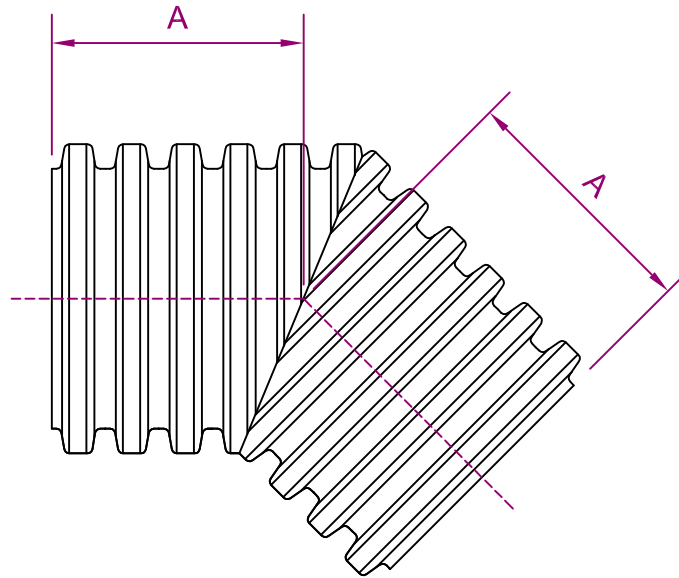

CODO 45° FABRICADO N-12

CÓDIGO	DIÁMETRO DEL TUBO	A
1297AN	12" 300 mm	12.36" 314 mm
1597AN	15" 375 mm	16.56" 421 mm
1897AN	18" 450 mm	15.81" 402 mm
2497AN	24" 600 mm	19.39" 493 mm
3097AN	30" 750 mm	21.69" 551 mm
3697AN	36" 900 mm	26.61" 676 mm
4297AN	42" 1050 mm	27.5" 750 mm

NOTAS GENERALES:

1. TODAS LAS DIMENSIONES SON NOMINALES.
2. EL ACOUPLE ENTRE ESTA PIEZA Y LOS TUBOS ADS N-12 DEBE REALIZARSE CON UN COUPLE WT Y SUS RESPECTIVOS EMPAQUES.

**GRUPO COMERCIAL
COLIBRÍ DE
MONTERREY**