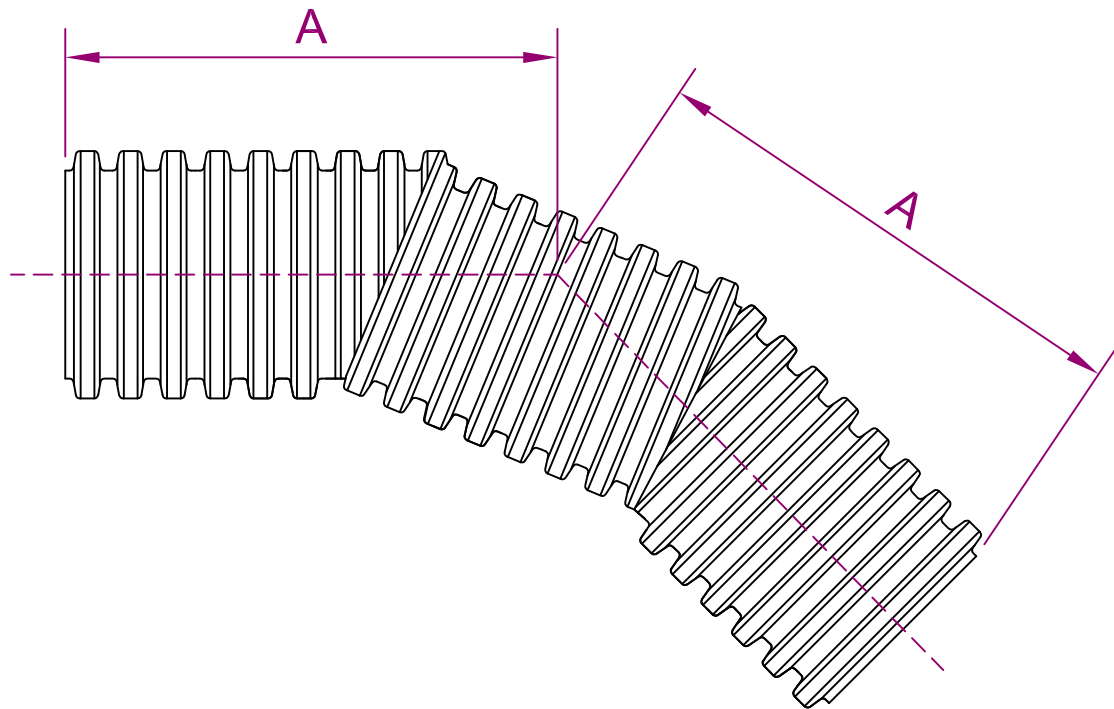

CODO 45° FABRICADO N-12

CÓDIGO	DIÁMETRO DEL TUBO	A
1294AN	12" 300 mm	20.04" 509 mm
1594AN	15" 375 mm	26.34" 669 mm
1894AN	18" 450 mm	33.32" 846 mm
2494AN	24" 600 mm	35.92" 912 mm

CÓDIGO	DIÁMETRO DEL TUBO	A
3094AN	30" 750 mm	37.28" 947 mm
3694AN	36" 900 mm	44.74" 1136 mm
4294AN	42" 1050 mm	52.2" 1326 mm

NOTAS GENERALES:

1. TODAS LAS DIMENSIONES SON NOMINALES.
2. EL ACOPLE ENTRE ESTA PIEZA Y LOS TUBOS ADS N-12 DEBE REALIZARSE CON UN COPLER WT Y SUS RESPECTIVOS EMPAQUES.

**GRUPO COMERCIAL
COLIBRÍ DE
MONTERREY**

DIBUJADO POR

APROBADO POR

DIBUJO #

DW - 213

REVISIONES

POR	FECHA